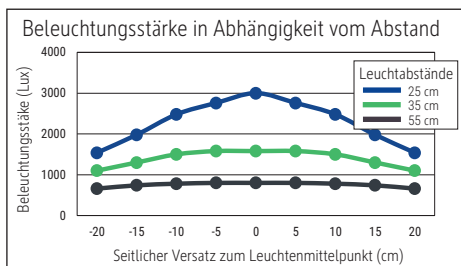

## LED-Tischleuchte MAULstudy

- **Erfolgreicher Design-Klassiker**
- **Hohe Energie-Effizienz**
- **Extrem sparsam: Moderne LED-Technik**
- **Praxiserprobt und leistungsstark, flexibel in alle Richtungen einstellbar**
- **Besonders standfest: Schwerer Standfuß erlaubt weiten Auszug des Armes**
- **Garantiert: Null Stromverbrauch im ausgeschalteten Zustand**
- **Technisches Sicherheitskonzept Made by MAUL**
- Professionelle Arbeitsplatzleuchte, hohe Lichtqualität
- Smart Home fähig mit passendem Leuchtmittel
- Reflektor für optimale Lichtausnutzung
- Lampenfassung: Sockel E27
- Ohne Auszugbegrenzung des Armes
- Austausch Lichtquelle möglich
- Verpackung recycelbar

Beleuchtungsstärke Leuchte: 1.840 Lux bei 35 cm Abstand  
 Farbtemperatur (je Lichtquelle): 3.000 Kelvin (warmweiß)  
 Energieeffizienzklasse (je Lichtquelle): D (Spektrum A bis G)  
 Gewichteter Energieverbrauch (je Lichtquelle): 7 kWh/1000 h  
 Lebensdauer L70B50 (je Lichtquelle): 25.000 h  
 Nutzlichtstrom (je Lichtquelle): 900 Lumen  
 Fuß: Standfuß  
 Material: Kopf: Metall - Arm: Metall - Fuß: Beschwerungseinlage, schreibtischschonende Unterlage  
 Maße: Höhe: 49 cm - Kopf: Ø 17 cm - Arm: Länge unten 35 cm, Länge oben 35 cm - Fuß: Ø 23 cm  
 Bewegung: Kopf: Neigbar, Drehbar - Arm: Neigbar, Drehbar  
 Position Schalter: Kabel

- Garantie: 2 Jahre

Art.-Nr.	Farbe	EAN-Code	Zollcode	Leuchtmittel	Kabellänge ca.	Schutzklasse	Packungsmaße / VE	Gewicht	VE
8201002	weiß	4002390093354	94052990	8291305, inklusive	1,80 m	II Eurostecker	46,5 x 25,5 x 15,5 cm	5,066 kg	1 St
8201025	rot	4002390093378	94052990	8291305, inklusive	1,80 m	II Eurostecker	46,2 x 25,1 x 15,5 cm	5,045 kg	1 St
8201090	schwarz	4002390093392	94052990	8291305, inklusive	1,80 m	II Eurostecker	46,5 x 25,5 x 15,5 cm	5,064 kg	1 St
8201095	silber	4002390093415	94052990	8291305, inklusive	1,80 m	II Eurostecker	46,5 x 25,5 x 15,5 cm	5,073 kg	1 St