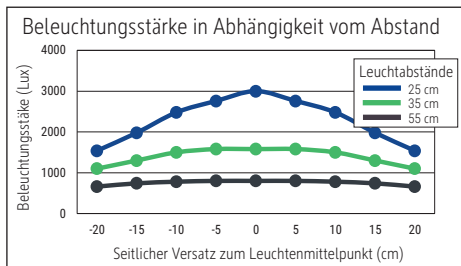

LED-Tischleuchte MAULstudy

- **Erfolgreicher Design-Klassiker**
- **Hohe Energie-Effizienz**
- **Extrem sparsam: Moderne LED-Technik**
- **Praxiserprobt und leistungsstark, flexibel in alle Richtungen einstellbar**
- **Stabiler Fuß**
- **Garantiert: Null Stromverbrauch im ausgeschalteten Zustand**
- **Technisches Sicherheitskonzept Made by MAUL**
- Professionelle Arbeitsplatzleuchte, hohe Lichtqualität
- Smart Home fähig mit passendem Leuchtmittel
- Reflektor für optimale Lichtausnutzung
- Lampenfassung: Sockel E27
- Austausch Lichtquelle möglich
- Verpackung recycelbar

Beleuchtungsstärke Leuchte: 1.840 Lux bei 35 cm Abstand
 Farbtemperatur (je Lichtquelle): 3.000 Kelvin (warmweiß)
 Anzahl Lichtquellen: 1
 Energieeffizienzklasse (je Lichtquelle): D (Spektrum A bis G)
 Gewichteter Energieverbrauch (je Lichtquelle): 7 kWh/1000 h
 Lebensdauer L70B50 (je Lichtquelle): 25.000 h
 Nutzlichtstrom (je Lichtquelle): 900 Lumen
 Fuß: Klemmfuß
 Material: Kopf: Metall - Arm: Metall - Klemmfuß: Metall
 Maße: Höhe: 44 cm - Kopf: Ø 17 cm - Arm: Länge unten 35 cm, Länge oben 35 cm
 - Fuß: Klemmweite: 0 - 5.5 cm
 Bewegung: Kopf: Neigbar, Drehbar - Arm: Neigbar, Drehbar
 Position Schalter: Kabel

- Garantie: 2 Jahre

Art.-Nr.	Farbe	EAN-Code	Zollcode	Leuchtmittel	Kabellänge ca.	Schutzklasse	Packungsmaße / VE	Gewicht	VE
8201102	weiß	4002390093439	94052190	8291305, inklusive	1,80 m	II Eurostecker	45 x 26 x 9,5 cm	1,171 kg	1 St
8201125	rot	4002390093453	94052190	8291305, inklusive	1,80 m	II Eurostecker	45 x 26 x 9,5 cm	1,171 kg	1 St
8201190	schwarz	4002390060387	94052190	8291305, inklusive	1,80 m	II Eurostecker	45 x 26 x 9,5 cm	1,171 kg	1 St
8201195	silber	4002390093477	94052190	8291305, inklusive	1,80 m	II Eurostecker	45 x 26 x 9,5 cm	1,171 kg	1 St