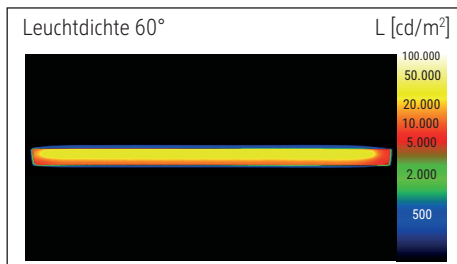

LED-Tischleuchte MAULpirro, dimmbar

- **Dimmbare LED-Leuchte für Preisbewusste**
- **Mit Flexbereich zur exakten Einstellung des Leuchtwinkels**
- **Dezent: Schlichtes Design, fügt sich harmonisch in jede Umgebung ein**
- **Extrem sparsam: Moderne LED-Technik**
- **4-Stufen-Dimmer**
- **Technisches Sicherheitskonzept Made by MAUL**
- Praktisch: Diffusor für geringen Schattenwurf
- Austausch Lichtquelle und Betriebsgerät möglich
- Verpackung recycelbar

Beleuchtungsstärke Leuchte: 1.120 Lux bei 35 cm Abstand
 Farbtemperatur (je Lichtquelle): 3.000 Kelvin (warmweiß)
 Anzahl Lichtquellen: 1
 Energieeffizienzklasse (je Lichtquelle): E (Spektrum A bis G)
 Gewichteter Energieverbrauch (je Lichtquelle): 6 kWh/1000 h
 Lebensdauer L70B50 (je Lichtquelle): 50.000 h
 Nutzlichtstrom (je Lichtquelle): 726 Lumen
 Material: Kopf: Aluminium - Arm: Metall, Gummi
 Maße: Kopf: 32 x 3.2 x 1.3 cm
 Bewegung: Kopf: Neigbar, Drehbar
 Position Schalter: Leuchtenkopf

- Armlänge 38 cm, Klemmfuß aus Metall (Klemmweite bis 4,5 cm), bequeme Touchfeld-Bedienung: Schalter am Leuchtenkopf. Höhe 37,3 cm. Arm: Drehbar, Neigbar
- Garantie: 2 Jahre

Art.-Nr.	Farbe	EAN-Code	Zollcode	Fuß	Kabellänge ca.	Schutzklasse	Packungsmaße / VE	Gewicht	VE
8202602	weiß	4002390091763	94052190	Klemmfuß	1,50 m	II Eurosteckernetzteil	42 x 17,5 x 6 cm	0,735 kg	1 St
8202690	schwarz	4002390079266	94052190	Klemmfuß	1,50 m	II Eurosteckernetzteil	42 x 17,5 x 6 cm	0,735 kg	1 St