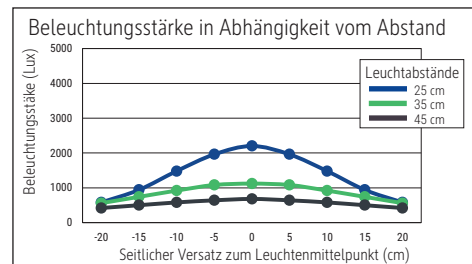

LED-Tischleuchte MAULpirro, dimmbar

- **Dimmbare LED-Leuchte für Preisbewusste**
- **Mit Flexbereich zur exakten Einstellung des Leuchtwinkels**
- **Dezent: Schlichtes Design, fügt sich harmonisch in jede Umgebung ein**
- **Extrem sparsam: Moderne LED-Technik**
- **4-Stufen-Dimmer**
- **Technisches Sicherheitskonzept Made by MAUL**
- Praktisch: Diffusor für geringen Schattenwurf
- Austausch Lichtquelle und Betriebsgerät möglich
- Verpackung recycelbar

Beleuchtungsstärke Leuchte: 1.120 Lux bei 35 cm Abstand
 Farbtemperatur (je Lichtquelle): 3.000 Kelvin (warmweiß)
 Anzahl Lichtquellen: 1
 Energieeffizienzklasse (je Lichtquelle): E (Spektrum A bis G)
 Gewichteter Energieverbrauch (je Lichtquelle): 6 kWh/1000 h
 Lebensdauer L70B50 (je Lichtquelle): 50.000 h
 Nutzlichtstrom (je Lichtquelle): 726 Lumen
 Material: Kopf: Aluminium - Arm: Metall, Gummi
 Maße: Kopf: 32 x 3.2 x 1.3 cm
 Bewegung: Kopf: Neigbar, Drehbar
 Position Schalter: Leuchtenkopf

- Armlänge 38 cm, Klemmfuß aus Metall (Klemmweite bis 4,5 cm), bequeme Touchfeld-Bedienung: Schalter am Leuchtenkopf. Höhe 37,3 cm. Arm: Drehbar, Neigbar
- Garantie: 2 Jahre

Art.-Nr.	Farbe	EAN-Code	Zollcode	Fuß	Kabellänge ca.	Schutzklasse	Packungsmaße / VE	Gewicht	VE
8202602	weiß	4002390091763	94052190	Klemmfuß	1,50 m	II Eurosteckernetzteil	42 x 17,5 x 6 cm	0,735 kg	1 St
8202690	schwarz	4002390079266	94052190	Klemmfuß	1,50 m	II Eurosteckernetzteil	42 x 17,5 x 6 cm	0,735 kg	1 St