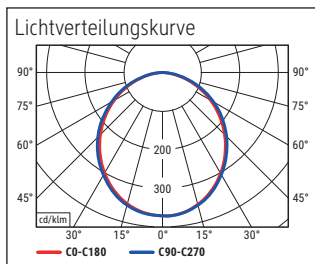

LED-Tischleuchte MAULpirro, dimmbar

- **Dimmbare LED-Leuchte für Preisbewusste**
- **Mit Flexbereich zur exakten Einstellung des Leuchtwinkels**
- **Dezent: Schlichtes Design, fügt sich harmonisch in jede Umgebung ein**
- **Extrem sparsam: Moderne LED-Technik**
- **4-Stufen-Dimmer**
- **Technisches Sicherheitskonzept Made by MAUL**
- Praktisch: Diffusor für geringen Schattenwurf
- Austausch Lichtquelle und Betriebsgerät möglich
- Verpackung recycelbar