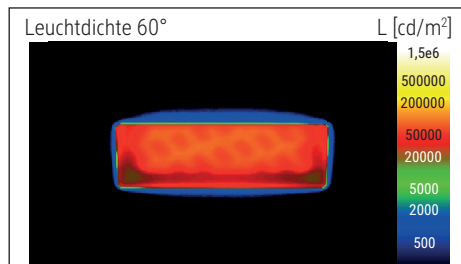

LED-Tischleuchte MAULsolaris

- **Das Maximum an Qualität, Design und Langlebigkeit**
- **Made in Germany: Entwickelt und gefertigt in Deutschland, Garantie 3 Jahre**
- **Langlebiger: Besseres Thermo-Management durch vergrößerte Kühlfläche**
- **Leistungsfähiger durch höhere Beleuchtungsstärke**
- **Hohe Energie-Effizienz**
- **Sicherer: Homogene Lichtverteilung und optimierter Blendschutz durch hochwertigen Diffusor aus PMMA, maximale Leuchtdichte reduziert, dadurch schonender für die Augen**
- **Hochwertig: Arm und Kopf aus Aluminum**
- Design "Made by Reutershahn"
- Extrem sparsam: Moderne LED-Technik
- Lange Lebensdauer
- Null Stromverbrauch im ausgeschalteten Zustand durch An- und Ausschalter
- Zweifach geprüft im MAUL Prüflabor
- Netzteil im Leuchtenfuß integriert
- Austausch Lichtquelle und Betriebsgerät durch eine Elektro-Fachkraft möglich
- Umweltschonende Verpackung recycelbar, frei von Kunststoff

Beleuchtungsstärke Leuchte: 4.300 Lux bei 25 cm Abstand
 Farbtemperatur (je Lichtquelle): 4.000 Kelvin (neutralweiß)
 Anzahl Lichtquellen: 1
 Energieeffizienzklasse (je Lichtquelle): E (Spektrum A bis G)
 Gewichteter Energieverbrauch (je Lichtquelle): 5 kWh/1000 h
 Lebensdauer L70B50 (je Lichtquelle): 50.000 h
 Nutzlichtstrom (je Lichtquelle): 604 Lumen
 Fuß: Standfuß
 Material: Kopf: Aluminium - Arm: Aluminium (eloxiert) - Standfuß: Metall -
 Fuß: schreibtischschonende Unterlage
 Maße: Höhe: 64,3 cm - Kopf: 12 x 5.5 x 2 cm - Arm: Länge unten 55 cm - Fuß: 19 x
 16 cm
 Bewegung: Kopf: Neigbar, Drehbar - Arm: Neigbar
 Position Schalter: Leuchtenfuß

- Garantie: 3 Jahre

Art.-Nr.	Farbe	EAN-Code	Zollcode	Kabellänge ca.	Schutzklasse	Packungsmaße / VE	Gewicht	VE
8206089	anthrazit	4002390089760	94052190	1,90 m	II Eurostecker	79 x 24 x 19 cm	3,975 kg	1 St
8206095	silber	4002390054263	94052190	1,90 m	II Eurostecker	79 x 24 x 19 cm	3,975 kg	1 St