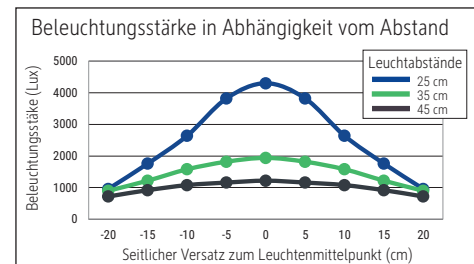

LED-Tischleuchte MAULsolaris

- **Das Maximum an Qualität, Design und Langlebigkeit**
- **Made in Germany: Entwickelt und gefertigt in Deutschland, Garantie 3 Jahre**
- **Langlebiger: Besseres Thermo-Management durch vergrößerte Kühlfläche**
- **Leistungsfähiger durch höhere Beleuchtungsstärke**
- **Hohe Energie-Effizienz**
- **Sicherer: Homogene Lichtverteilung und optimierter Blendschutz durch hochwertigen Diffusor aus PMMA, maximale Leuchtdichte reduziert, dadurch schonender für die Augen**
- **Hochwertig: Arm und Kopf aus Aluminum**
- Design "Made by Reutershahn"
- Extrem sparsam: Moderne LED-Technik
- Lange Lebensdauer
- Null Stromverbrauch im ausgeschalteten Zustand durch An- und Ausschalter
- Zweifach geprüft im MAUL Prüflabor
- Netzteil im Leuchtenfuß integriert
- Austausch Lichtquelle und Betriebsgerät durch eine Elektro-Fachkraft möglich
- Umweltschonende Verpackung recycelbar, frei von Kunststoff

Beleuchtungsstärke Leuchte: 4.300 Lux bei 25 cm Abstand
 Farbtemperatur (je Lichtquelle): 4.000 Kelvin (neutralweiß)
 Anzahl Lichtquellen: 1
 Energieeffizienzklasse (je Lichtquelle): E (Spektrum A bis G)
 Gewichteter Energieverbrauch (je Lichtquelle): 5 kWh/1000 h
 Lebensdauer L70B50 (je Lichtquelle): 50.000 h
 Nutzlichtstrom (je Lichtquelle): 604 Lumen
 Fuß: Standfuß
 Material: Kopf: Aluminium - Arm: Aluminium (eloxiert) - Standfuß: Metall -
 Fuß: schreibtischschonende Unterlage
 Maße: Höhe: 64,3 cm - Kopf: 12 x 5.5 x 2 cm - Arm: Länge unten 55 cm - Fuß: 19 x
 16 cm
 Bewegung: Kopf: Neigbar, Drehbar - Arm: Neigbar
 Position Schalter: Leuchtenfuß

- Garantie: 3 Jahre

Art.-Nr.	Farbe	EAN-Code	Zollcode	Kabellänge ca.	Schutzklasse	Packungsmaße / VE	Gewicht	VE
8206089	anthrazit	4002390089760	94052190	1,90 m	II Eurostecker	79 x 24 x 19 cm	3,975 kg	1 St
8206095	silber	4002390054263	94052190	1,90 m	II Eurostecker	79 x 24 x 19 cm	3,975 kg	1 St