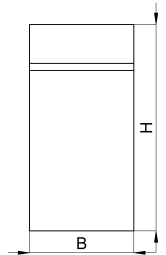

Technisches Datenblatt

3110-215C / TFC4 15

(Stand 16/03/2024)

Ausführungsmerkmale

Abmessungen (L / B / H) (mm)	16.8 x 10 x 18.7
Klemmbereich (mm)	15
Gewicht (kg)	0.002
Bauteil	Temperaturfühlerclip
Material	Edelstahl
Montageart	Rohrmontage

Bestellbezeichnung

Bezeichnung	Bestell-Nr.	Beschreibung	VE
TFC4 15	3110-215C	Temperaturfühler-Clip zur Rohrmontage von Anlegefühlern/Rohrkabelfühlern mit 4mm Durchmesser, Rohrdurchmesser 15-16mm	VE = 10 St.