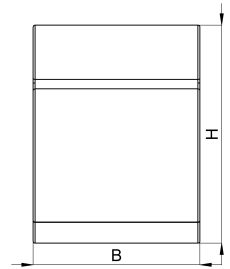

### Ausführungsmerkmale

Abmessungen (L / B / H) (mm)	18.1 x 15.1 x 20.9
Klemmbereich (mm)	15
Gewicht (kg)	0.003
Bauteil	Temperaturfühlerclip
Material	Edelstahl
Montageart	Rohrmontage

## Bestellbezeichnung

Bezeichnung	Bestell-Nr.	Beschreibung	VE
TFC6 15	3110-015C	Temperaturfühler-Clip zur Rohrmontage von Anlegefühlern/Rohrkabelfühlern mit 6mm Durchmesser, Rohrdurchmesser 15mm	VE = 10 St.