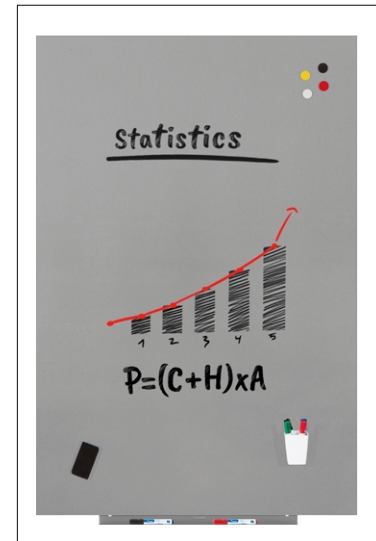

Whiteboard rahmenlos SKIN PRO

- **Einzelboard oder komplette Panelwand: Modulares, rahmenloses Design-Whiteboard**
- **Komfortabel: Mit magnetischer Befestigung**
- **Wandlandschaften bilden: Mehrere Boards nahtlos verbinden**
- **Für permanenten Gebrauch: Tafel kunststoffbeschichteter Stahl mit zusätzlichem, hochwertigem Oberflächenschutz aus Polymermaterial (PET)**
- **Stabil: Tafel aus 0,7 mm dickem Stahl**
- **Made in Europe**
- **Praktisch: Breite Ablage für Stifte & Utensilien aus 0,7 mm dickem Stahl**
- Magnethaftend, beschriftbar und sehr gut trocken abwischbar
- Hoch- oder Querformat
- Clevere Montage: Einfache Fixierung durch starke Magnete (an die Wand geschraubt), dadurch feine Nachjustage möglich
- Ohne langwieriges Ausmessen: Inklusive Bohrschablone aus Karton und Montagezubehör
- Schont die Wand: Zwischen Arbeitsfläche und Wand zirkuliert Luft
- Für hohe Stabilität: Board-Rückseite mit festem Karton kaschiert
- Auch als Flipchart nutzen: Mit Flipchartblock inkl. Halterung nachrüstbar (Art.-Nr. RD-6430R)
- Umweltschonende und sichere Verpackung, inkl. Montagezubehör
- Zertifiziertes Produkt: GS-Zeichen TÜV Süd
- Oberfläche: Weiß RAL 9003

Art.-Nr.	Farbe	EAN-Code	Zollcode	Kred.-Artikelnr.	Tafel - Größe	Produktmaße (LxBxH)	Packungsmaße / VE	Gewicht (inkl. Verp.)	VE
R652194	silber	8427951652102	96100000	6521PRO-9006	100 x 150 cm	150 x 100 x 1,2 cm	159 x 109 x 3 cm	16,5 kg	1 St