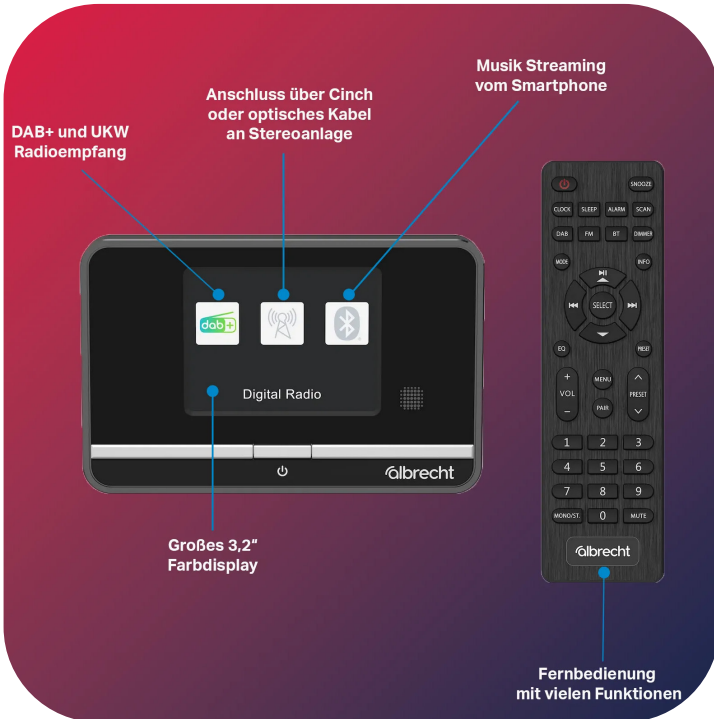

ALBRECHT DR 521

EIGENSCHAFTEN

- DAB+ und UKW Empfang
- BT Musikstreaming
- 3,2" TFT-Farbdisplay
- BestTune Funktion wählt je nach Empfangsstärke DAB+ oder UKW als Abspielquelle aus
- Optischer und Cinch-Audio Ausgang zum Anschluss an eine Stereoanlage
- 30 Speicherplätze je für DAB+ und UKW
- Mehrsprachiges Menü (13 Sprachen)
- Anhebbare Displayhelligkeit
- Teleskopantenne mit F-Stecker
- Maße B×H×T: 250 × 160 × 135 mm
- Gewicht: ca. 980 g

LIEFERUMFANG

Albrecht DR 521 Tuner, Fernbedienung, 2 AAA Batterien, Wurfantenne, Netzteil, Anleitung

Art.-Nr.: 27521