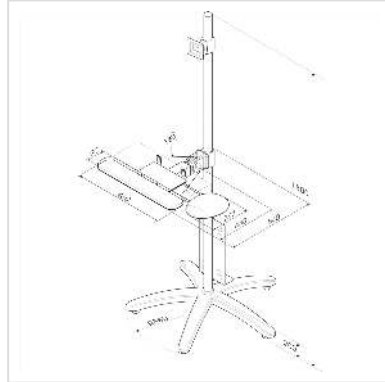

ROLINE PC/LCD-Rollständer, höhenverstellbar, 180cm

Artikelnummer	17.03.1174
Hersteller	ROLINE
Hersteller-Art.-Nr.	17.03.1174
EAN (Einzelstück)	7611990185610

roline
Designed for Professionals

Der PC + LCD Monitor Rollständer erlaubt die höchst flexible Nutzung eines PCs mit LCD Monitor

- Die Höhe des Monitors und von Tastatur und Maus sind stufenlos einstellbar - für PC-Arbeit im Sitzen und im Stehen geeignet
- Zur Befestigung von Bildschirmen mit VESA 75 (75x75mm) bzw. VESA 100 (100x100mm)
- Tragkraft Monitorhalterung: max. 6 kg
- Tragkraft PC-Halterung: max. 20 kg
- Tragkraft Tastatur-Halterung: max. 4 kg
- Einstellbares Monitorgelenk (10 Grad nach oben bis 25 Grad nach unten)
- Tastatur- und Mausarm kann platzsparend weggeklappt werden
- Gurte an der PC-Plattform erlauben die sichere Fixierung unterschiedlicher Gehäusegrößen
- 3 Räder feststellbar
- Höhe: 180cm

Technische Daten

Hersteller	ROLINE
Produktgruppe	LCD-Monitorarme
Produkttyp	Rollständer
Farbe	silberfarben

Tragkraft	30 kg
Anzahl Drehpunkte	Monitor: 2; Tastatur/Maus: 1
Verstellmöglichkeit	Einstellbarer Federspanner
Neigbar	ja
Höhenverstellbar	ja
Anzahl Monitore	1
VESA 75 x 75 mm	ja
VESA 100 x 100 mm	ja
Materialgruppe	Metall
Höhe	1800 mm
Breite	460 mm
Tiefe	540 mm
Gewicht	20.37 kg
Verpackungshöhe	270 mm
Verpackungsbreite	670 mm
Verpackungstiefe	900 mm
Paketgewicht	25.948 kg