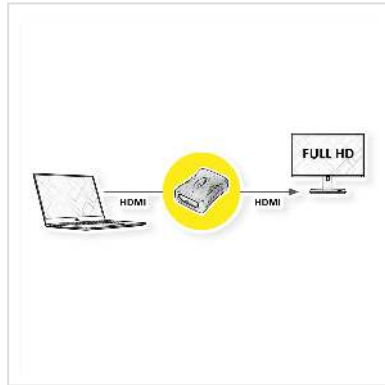

ROLINE HDMI Kupplung Buchse - Buchse

Artikelnummer	12.03.3151
Hersteller	ROLINE
Hersteller-Art.-Nr.	12.03.3151
EAN (Einzelstück)	7611990116270

roline
Designed for Professionals

2K

1080p
FULL HD

Dieser Adapter ist eine einfache und kostengünstige Lösung zur Verbindung zweier HDMI Kabel.

- Abmessungen: 12 x 23 x 33 mm
- Seite 1: HDMI Typ A Buchse
- Seite 2: HDMI Typ A Buchse

Technische Daten

Hersteller	ROLINE
Produktgruppe	Adapter, Terminatoren, Konverter
Produkttyp	HDMI-HDMI Adapter
Farbe	schwarz
Max. Auflösung	1920 x 1080 / 1920 x 1200 @60Hz (2K, Full HD)
Anschlüsse Seite 1 (PC)	HDMI Buchse
Anschlüsse Seite 2 (Peripherie)	HDMI Buchse
Seite 1 Typ des Anschlusses	HDMI Typ A

Aktiv / Passiv	passiv
----------------	--------

Anwendungsbereich	extern
-------------------	--------

Abmessungen (HxBxT)	12 x 23 x 33 mm
---------------------	-----------------

Höhe	12 mm
------	-------