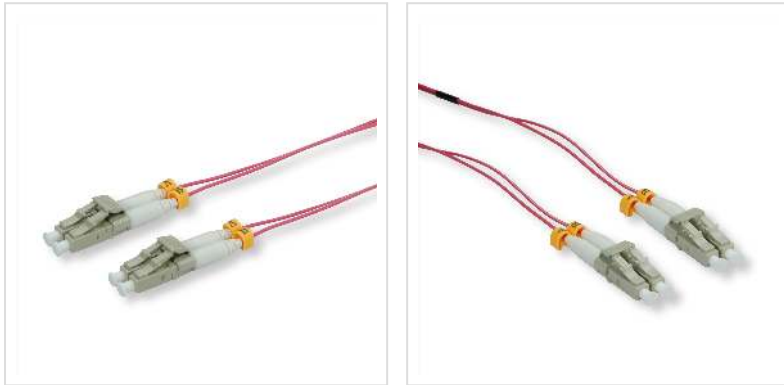

ROLINE LWL-Kabel SLIM 50/125µm OM4, LSOH, LC/LC, violett, 1 m

Artikelnummer	21.15.9261
Hersteller	ROLINE
Hersteller-Art.-Nr.	21.15.9261
EAN (Einzelstück)	7611990153299

Extra dünne ROLINE LWL-Patchkabel in OM4-Qualität für hoch performante LWL-Verkabelung in hochdichten Umgebungen. Der LC-Stecker mit seinem kleinen Querschnitt erlaubt hohe Dichten im Verteilerbereich. Und die extra dünnen Kabel haben gerade einmal 1,2mm Außendurchmesser je Faser!

- Faser- und Mantel-Material in ROLINE Qualität
- Außendurchmesser: 1,2 mm je Faser
- Duplexkabel mit Fasertyp Multi-Mode 50/125µm OM4 Die OM4-Faserqualität mit sehr geringer Dämpfung sorgt für eine hervorragende Qualität bei hohen Bandbreiten von bis zu 10 Gbit/s
- Modale Bandbreite: 4700 MHz-km
- Kabelfarbe: erika-violett

Technische Daten

Hersteller	ROLINE
Produktgruppe	Fiber Optic Kabel
Produkttyp	LWL-Patchkabel OM4
Farbe	violett
Länge	1 m
Anzahl Fasern	2

Aderaufbau	Kompaktader
Kabeltyp	Duplexkabel
Aussenkabel	nein
Faserquerschnitt	50/125µm OM4
Anschlüsse	LC / LC
Seite 1 Typ des Anschlusses	LC
Seite 2 Typ des Anschlusses	LC
Aramid Zugentlastung	ja
Aussen-Ø Kabel	1,2 x 2,4 mm
Aussenmantel Kabel	LS0H
Kabel LS0H	ja
Gewicht	9.6 g
Verpackungshöhe	10 mm
Verpackungsbreite	60 mm
Verpackungstiefe	60 mm
Paketgewicht	0.1 kg