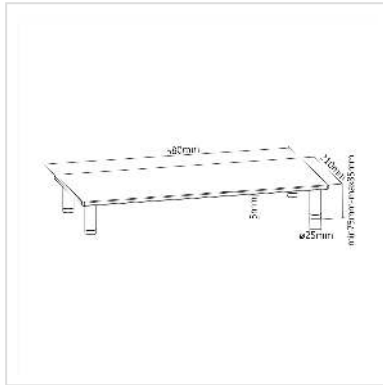

ROLINE Höhenverstellbarer Glas-Monitor-Ständer rechteckig

Artikelnummer	17.02.3376
Hersteller	ROLINE
Hersteller-Art.-Nr.	17.02.3376
EAN (Einzelstück)	7611990148462

Hochwertiger, höhenverstellbarer Glastisch. In den ausgeklügelten Metallfüßen befindet sich ein Gewinde, mit dem der Glastisch perfekt für die jeweilige Oberfläche justiert werden kann.

- Erlaubt die platzsparende Aufstellung von Monitoren auf einer erhöhten Position
- Großzügige Stellfläche auf der Plattform - neben dem Monitor ist noch Raum für Lautsprecher oder andere Geräte
- Unter der Monitor-Plattform ist viel Platz für Dokumente oder auch zur temporären Aufbewahrung der Tastatur
- Belastbar bis 20kg
- Glasdicke: 5 mm
- Plattformgrösse: 580 x 210 mm
- Bauhöhe 75 - 85 mm
- Freiraumbreite ca. 500 mm

Technische Daten

Hersteller	ROLINE
Produktgruppe	LCD-Monitorarme
Produkttyp	Monitor-Ständer
Farbe	silberfarben
Tragkraft	20 kg
Anzahl Monitore	1

Materialgruppe	Glas
Höhe	85 mm
Breite	580 mm
Tiefe	210 mm
Gewicht	1752.4 g
Verpackungshöhe	50 mm
Verpackungsbreite	240 mm
Verpackungstiefe	630 mm
Paketgewicht	2.05 kg