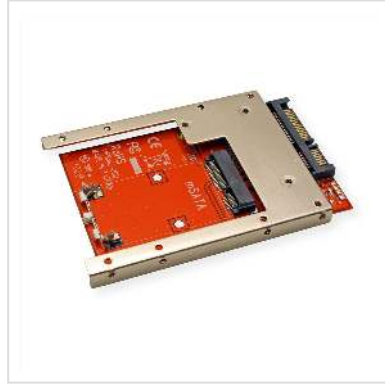

ROLINE Adapter mSATA SSD zu 2.5 SATA 22pin

Artikelnummer	11.03.1567
Hersteller	ROLINE
Hersteller-Art.-Nr.	11.03.1567
EAN (Einzelstück)	7611990128143

Adapter mSATA auf SATA:

- Zum Anschliessen einer mSATA SSD im Full-size-Format, um diese als Ersatz für eine 2.5 Festplatte zu verwenden
- Der Adapter kann intern über die SATA 22-Pin-Schnittstelle im System eingesetzt werden
- Datentransferrate bis zu 6 Gbit/s
- Betriebssystem-unabhängig, da keine Treiberinstallation erforderlich
- Anschlüsse: mSATA auf SATA

Technische Daten

Hersteller	ROLINE
Produktgruppe	Kabel
Produkttyp	SATA-Adapter
Farbe	rot
Lieferumfang	Adapter, Metallrahmen, Schrauben, Bedienungsanleitung
Anschlüsse	SATA 22-polig (Data+Power) Stecker / Micro SATA 16-polig Stecker
Seite 1 Typ des Anschlusses	SATA 22-polig (Data+Power)
Seite 1 Art des Anschlusses	Männlich (Stecker)
Seite 2 Typ des Anschlusses	Micro SATA 16-polig
Seite 2 Art des Anschlusses	Männlich (Stecker)