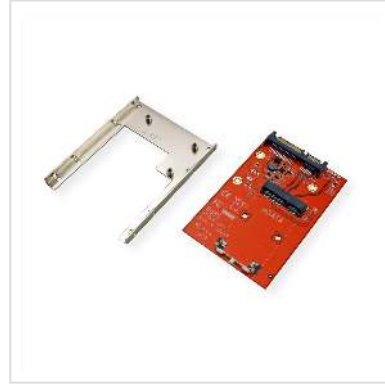

ROLINE Adapter mSATA SSD zu 2.5 SATA 22pin

Artikelnummer	11.03.1567
Hersteller	ROLINE
Hersteller-Art.-Nr.	11.03.1567
EAN (Einzelstück)	7611990128143

Adapter mSATA auf SATA:

- Zum Anschliessen einer mSATA SSD im Full-size-Format, um diese als Ersatz für eine 2.5 Festplatte zu verwenden
- Der Adapter kann intern über die SATA 22-Pin-Schnittstelle im System eingesetzt werden
- Datentransferrate bis zu 6 Gbit/s
- Betriebssystem-unabhängig, da keine Treiberinstallation erforderlich
- Anschlüsse: mSATA auf SATA

Technische Daten

Hersteller	ROLINE
Produktgruppe	Kabel
Produkttyp	SATA-Adapter
Farbe	rot
Lieferumfang	Adapter, Metallrahmen, Schrauben, Bedienungsanleitung
Anschlüsse	SATA 22-polig (Data+Power) Stecker / Micro SATA 16-polig Stecker
Seite 1 Typ des Anschlusses	SATA 22-polig (Data+Power)
Seite 1 Art des Anschlusses	Männlich (Stecker)
Seite 2 Typ des Anschlusses	Micro SATA 16-polig
Seite 2 Art des Anschlusses	Männlich (Stecker)

Anwendungsbereich	intern
-------------------	--------

Handverriegelungsschrauben	nein
----------------------------	------

Gewicht	48.3 g
---------	--------

Verpackungshöhe	50 mm
-----------------	-------