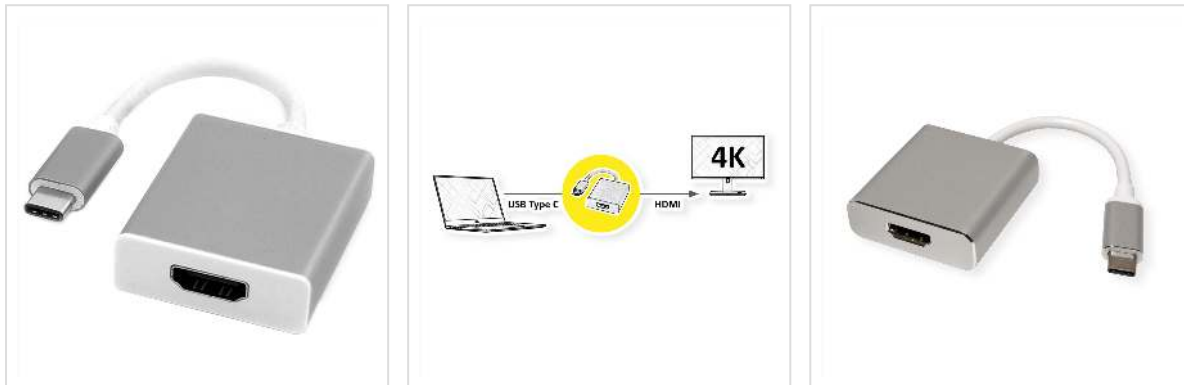

# ROLINE Display Adapter USB Typ C - HDMI, ST/BU 4K2K

<b>Artikelnummer</b>	12.03.3210
<b>Hersteller</b>	ROLINE
<b>Hersteller-Art.-Nr.</b>	12.03.3210
<b>EAN (Einzelstück)</b>	7611990141678

**Schließen Sie an Ihr MacBook, Ultrabook, Notebook/Laptop oder PC mit USB Typ C Anschluss einen Monitor oder Projektor mit HDMI Schnittstelle an!**

- USB 3.1 Typ C zu HDMI Kabeladapter
- Dieser Adapter ermöglicht es Ihnen, Ihr Display auf einen HDMI-fähigen Fernseher oder Monitor zu spiegeln oder zu erweitern
- Tragbares, kompaktes Design
- Kein zusätzliches Netzteil erforderlich
- Anschlüsse: HDMI-Buchse und Typ C Stecker
- Kabellänge: ca. 10 cm
- USB 3.1 Type C Video output 4K2K@30hz resolution
- USB 3.1 Type C Video output 4K2K@60hz resolution
- Treiberlos

## Technische Daten

Hersteller	ROLINE
Produktgruppe	Adapter, Terminatoren, Konverter
Produkttyp	USB-HDMI Adapter
Farbe	silberfarben
Länge	0.1 m

Max. Auflösung	3840 x 2160 @60Hz (4K, UHD-1)
Anschlüsse Seite 1 (PC)	Typ C Stecker
Anschlüsse Seite 2 (Peripherie)	HDMI Buchse
Seite 1 Typ des Anschlusses	USB Typ C (USB-C)
Seite 1 Art des Anschlusses	Männlich (Stecker)
Seite 2 Typ des Anschlusses	HDMI Typ A
Seite 2 Art des Anschlusses	Weiblich (Buchse)
Anwendungsbereich	extern
Gewicht	39 g
Verpackungshöhe	20 mm
Verpackungsbreite	100 mm
Verpackungstiefe	210 mm
Paketgewicht	0.032 kg