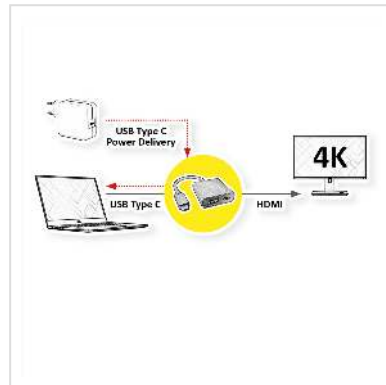

ROLINE Display Adapter USB Typ C - HDMI, + 1x Typ C PD, ST/BU

Artikelnummer	12.03.3211
Hersteller	ROLINE
Hersteller-Art.-Nr.	12.03.3211
EAN (Einzelstück)	7611990149902

Schließen Sie an Ihr MacBook, Ultrabook, Notebook/Laptop oder Ihren PC mit USB Typ-C-Anschluss einen Monitor oder Projektor mit HDMI Schnittstelle an. Nutzen Sie parallel den Typ-C-Anschluss (PD) des Adapters, um Ihr Gerät (z.B. Macbook) mit Strom zu versorgen!

- USB 3.1 Typ C zu HDMI Kabeladapter
- Dieser Adapter ermöglicht es Ihnen, Ihr Display auf einen HDMI-fähigen Fernseher oder Monitor zu spiegeln oder zu erweitern
- Tragbares, kompaktes Design
- Kein Netzteil erforderlich
- Anschlüsse: HDMI-Buchse und Typ C Stecker; zusätzlicher Typ C Stecker mit PD (Power Delivery) für z.B. die parallele Stromversorgung Ihres Gerätes
- Max. Auflösung: 3840 x 2160 @60Hz
- Kabellänge: ca. 10 cm

Hinweis: Unterstützung von "Alternate Mode (DisplayPort-Alt-Modus)" vorausgesetzt

Technische Daten

Hersteller	ROLINE
Produktgruppe	Adapter, Terminatoren, Konverter
Produkttyp	USB-HDMI Adapter
Farbe	weiß

Länge	0.1 m
Max. Auflösung	3840 x 2160 @60Hz (4K, UHD-1)
Anschlüsse Seite 1 (PC)	Typ C Stecker
Anschlüsse Seite 2 (Peripherie)	HDMI Buchse
Seite 1 Typ des Anschlusses	USB Typ C (USB-C)
Seite 1 Art des Anschlusses	Männlich (Stecker)
Seite 2 Typ des Anschlusses	HDMI Typ A USB Typ C PD (Power Delivery)
Seite 2 Art des Anschlusses	Weiblich (Buchse)
Anwendungsbereich	extern
Gewicht	28.7 g
Verpackungshöhe	20 mm
Verpackungsbreite	130 mm
Verpackungstiefe	110 mm
Paketgewicht	0.037 kg