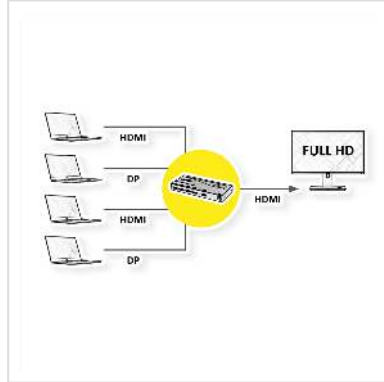

ROLINE HDMI/DisplayPort Switch, 4fach

Artikelnummer	14.01.3574
Hersteller	ROLINE
Hersteller-Art.-Nr.	14.01.3574
EAN (Einzelstück)	7611990186495

roline
Designed for Professionals

2K

1080p
FULL HD

Video-Switch stellt den Video-Output von vier Quellen (zwei HDMI und zwei DisplayPort) auf einem HDMI-Monitor, TV oder Projektor dar.

- Anwendungsbeispiel: Teilnehmer einer Besprechung haben ihre Notebooks dabei, um sich wechselseitig Bildschirminhalte über einen Projektor zu zeigen. Durch den Einsatz des HDMI Switch wird das zeitraubende und die Schnittstellen zerstörende Umstecken des Projektor-Kabels vermieden.
- Die Umschaltung zwischen den PCs erfolgt mittels Drucktaster am Switch
- Die Installation ist einfach - keine Software, nur Kabel anschliessen
- Auflösung: 480p, 720p, 1080i und 1080p Auflösung, 1920 x 1080 (nominal)
- Schwarzes Metallgehäuse
- HDCP unterstützt

Technische Daten

Hersteller	ROLINE
Produktgruppe	Splitter und Selektoren
Produkttyp	DP-Video-Switch
Farbe	schwarz
Lieferumfang	HDMI/DP Switch, Netzteil, Kurzanleitung

Schnittstelle	DP
Eingänge	4
Ausgänge	1
Eingänge Video	4 (2x HDMI + 2x DisplayPort- Eingänge)
Ausgang Video	1x HDMI Buchse
Max. Auflösung (nom.)	1920x 1080
Abmessungen (HxBxT)	20 x 157 x 65 mm
Netzteil	5VDC; 2A
Technische Besonderheiten	Eingangsbuchsen als HDMI oder DisplayPort anschliessbar
Höhe	20 mm
Breite	157 mm
Tiefe	65 mm
Gewicht	286.1 g
Verpackungshöhe	100 mm
Verpackungsbreite	180 mm
Verpackungstiefe	250 mm
Paketgewicht	0.721 kg