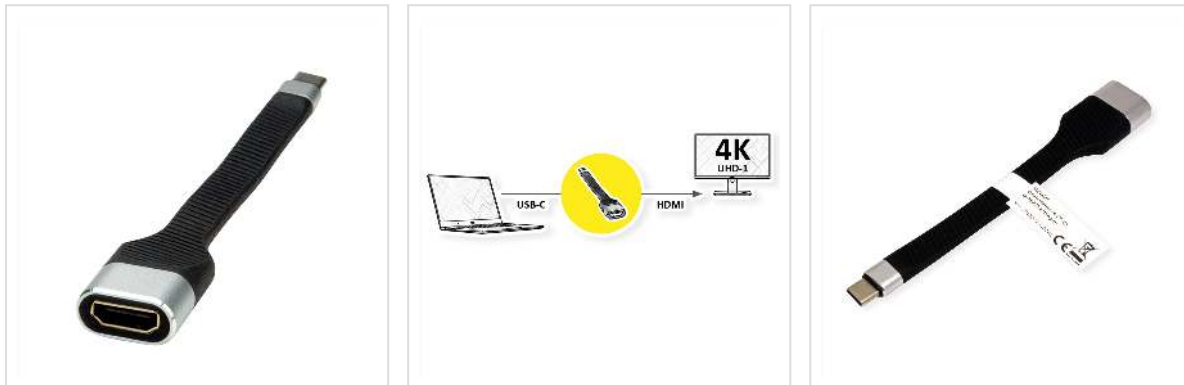

# ROLINE Display Adapter USB Typ C - HDMI, ST/BU, 0,13 m

<b>Artikelnummer</b>	12.03.3212
<b>Hersteller</b>	ROLINE
<b>Hersteller-Art.-Nr.</b>	12.03.3212
<b>EAN (Einzelstück)</b>	7630049610408

**roline**  
Designed for Professionals

**Schließen Sie an Ihr MacBook, Ultrabook, Notebook/Laptop oder PC mit USB Typ C Anschluss einen Monitor oder Projektor mit HDMI Schnittstelle an - mit einer maximalen Auflösung von bis zu 3840x2160 @60Hz; Das flache Silikon-Kabel sorgt für maximale Flexibilität!**

- USB 3.1 Typ C zu HDMI Kabeladapter
- Dieser Adapter ermöglicht es Ihnen, Ihr Display auf einen HDMI-fähigen Fernseher oder Monitor zu spiegeln oder zu erweitern
- Tragbares, kompaktes Design
- Kein Netzteil erforderlich
- Anschlüsse: HDMI-Buchse und Typ C Stecker
- Kabellänge: ca. 13 cm

## Technische Daten

Hersteller	ROLINE
Produktgruppe	Adapter, Terminatoren, Konverter
Produkttyp	USB-HDMI Adapter
Farbe	schwarz
Länge	0.13 m

Max. Auflösung	3840 x 2160 @60Hz (4K, UHD-1)
Anschlüsse Seite 1 (PC)	Typ C Stecker
Anschlüsse Seite 2 (Peripherie)	HDMI Buchse
Seite 1 Typ des Anschlusses	USB Typ C (USB-C)
Seite 1 Art des Anschlusses	Männlich (Stecker)
Seite 2 Typ des Anschlusses	HDMI Typ A
Seite 2 Art des Anschlusses	Weiblich (Buchse)
Anwendungsbereich	extern
Gewicht	16.4 g
Verpackungshöhe	10 mm
Verpackungsbreite	20 mm
Verpackungstiefe	140 mm
Paketgewicht	0.022 kg