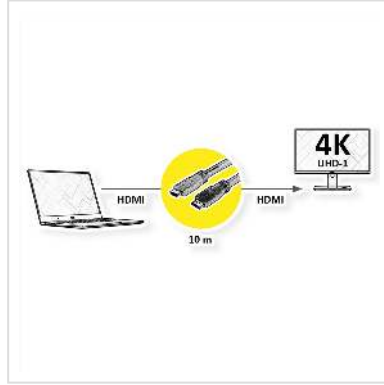

# ROLINE UHD HDMI 4K Kabel, mit Repeater, 10 m

<b>Artikelnummer</b>	14.01.3451
<b>Hersteller</b>	ROLINE
<b>Hersteller-Art.-Nr.</b>	14.01.3451
<b>EAN (Einzelstück)</b>	7630049610446

**roline**  
Designed for Professionals

**2160p**  
UHD-1

**4K**

**3D**  
capable

**HDR**

**Mit diesem Kabel erreichen Sie Auflösungen mit bis zu 4K UHD (3840x2160) @60Hz auf bis zu 10m Distanz zwischen Datenquelle und -empfänger! Es ist 3D-fähig und inkl. Audio-Übertragung.**

- Gesamtlänge des PC-Monitor-Abstands: 10 Meter
- Hardware-Lösung, keine Software notwendig
- In den Steckern ist ein Signal-Repeater eingebaut
- Keine externe Spannungsversorgung
- Geringe Steckerabmessungen, daher kabelkanaltauglich

## Technische Daten

Hersteller	ROLINE
Produktgruppe	Kabel
Produkttyp	HDMI Ultra HD mit Ethernet Kabel
Farbe	schwarz
Länge	10 m
Übertragungsqualität	HDMI Ultra High Speed (HDMI 2.0)
Max. Auflösung	3840 x 2160 @60Hz (4K, UHD-1)