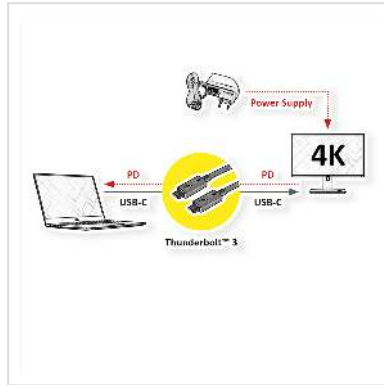

# ROLINE Thunderbolt™ 3 Kabel, C-C, ST/ST, 20Gbit/s, 100W, schwarz, 1 m

<b>Artikelnummer</b>	11.02.9041
<b>Hersteller</b>	ROLINE
<b>Hersteller-Art.-Nr.</b>	11.02.9041
<b>EAN (Einzelstück)</b>	7630049611481

**Thunderbolt™ 3 Kabel mit dem von USB 3.1 bekannten Typ C Stecker bieten Ihnen die momentan höchstmögliche Datenübertragungsrate von bis zu 40 Gbit/s (bzw. 20 Gbit/s bei 1m und 2m) und volle Stromversorgungs-Unterstützung (bis 20V 5A / 100W)! Die Kabel verfügen außerdem über den DP Mode für besonders hochauflösende Bild- und Tonübertragung von bis zu 5120x2880 @60Hz (5K).**

- Thunderbolt™ Protokolle erlauben maximale Datenübertragungsraten von bis zu 40 Gbit/s (20 Gbit/s bei 1m und 2m)
- DP Mode zum Anschließen eines Monitors mit USB Typ C / Thunderbolt™ 3 Anschluss, mit einer maximalen Auflösung von 5120x2880 (5K)
- Unterstützt Stromversorgung (Power Delivery) bis 20V 5A / 100W, für die Stromversorgung Ihres Macbooks, Ultrabooks oder Notebooks/Laptops
- Kabel in besonders hochwertiger Qualität mit verbesserter Schirmung
- Mit dem reversiblen Typ C Stecker an beiden Enden
- Vergoldete Kontakte für geringen Verschleiß bei hohen Steckzyklen
- Farbe: schwarz

## Technische Daten

Hersteller	ROLINE
Produktgruppe	Kabel
Produkttyp	Thunderbolt™ 3 Kabel
Farbe	schwarz
Länge	1 m
Übertragungsqualität	Thunderbolt™ 3 - 20 Gbit/s
Anschlüsse	USB Typ C (USB-C) Stecker / USB Typ C (USB-C) Stecker
Seite 1 Typ des Anschlusses	USB Typ C (USB-C)
Seite 1 Art des Anschlusses	Männlich (Stecker)
Seite 2 Typ des Anschlusses	USB Typ C (USB-C)
Seite 2 Art des Anschlusses	Männlich (Stecker)
Farbe (Kabel)	schwarz
Anwendungsbereich	extern
Unterstützte Ladetechnologie	Power Delivery
Kabelschirmung	geschirmt
Handverriegelungsschrauben	nein
Gewicht	41.6 g
Verpackungshöhe	20 mm
Verpackungsbreite	100 mm
Verpackungstiefe	140 mm
Paketgewicht	0.06 kg