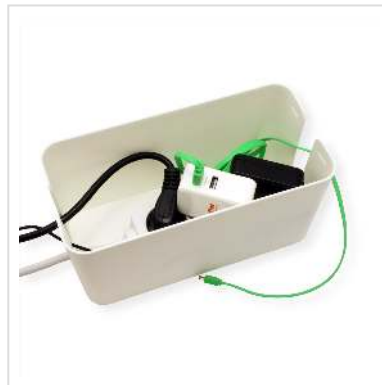

# VALUE Kabel-Box, klein, weiß

<b>Artikelnummer</b>	19.99.3236
<b>Hersteller</b>	VALUE
<b>Hersteller-Art.-Nr.</b>	19.99.3236
<b>EAN (Einzelstück)</b>	7611990145355

**Die Kabelbox sorgt für einen aufgeräumten Schreibtisch und versteckt elegant Kabel sowie Steckdosen.**

- Sorgt für einen aufgeräumten Schreibtisch / eine aufgeräumte Büroumgebung
- Um verwirrte Kabel / Steckdosen zu verstecken
- Kabelausgangsöffnungen auf beiden Seiten
- Verhindert Staubbildung
- Stapelbar und damit leicht zu lagern
- Aus weißem Kunststoff
- Abmessungen: 235 x 115 x 120 mm

## Technische Daten

Hersteller	VALUE
Produktgruppe	Büromöbel
Produkttyp	Kabelmanagement
Farbe	weiß
Höhe	120 mm
Breite	115 mm
Tiefe	235 mm
Gewicht	278.1 g
Verpackungshöhe	120 mm
Verpackungsbreite	115 mm