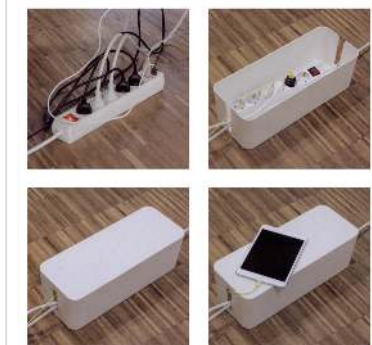

# VALUE Kabel-Box, klein, weiß

<b>Artikelnummer</b>	19.99.3236
<b>Hersteller</b>	VALUE
<b>Hersteller-Art.-Nr.</b>	19.99.3236
<b>EAN (Einzelstück)</b>	7611990145355

**Die Kabelbox sorgt für einen aufgeräumten Schreibtisch und versteckt elegant Kabel sowie Steckdosen.**

- Sorgt für einen aufgeräumten Schreibtisch / eine aufgeräumte Büroumgebung
- Um verwirrte Kabel / Steckdosen zu verstecken
- Kabelausgangsöffnungen auf beiden Seiten
- Verhindert Staubbildung
- Stapelbar und damit leicht zu lagern
- Aus weißem Kunststoff
- Abmessungen: 235 x 115 x 120 mm

## Technische Daten

Hersteller	VALUE
Produktgruppe	Büromöbel
Produkttyp	Kabelmanagement
Farbe	weiß
Höhe	120 mm
Breite	115 mm
Tiefe	235 mm
Gewicht	278.1 g
Verpackungshöhe	120 mm
Verpackungsbreite	115 mm