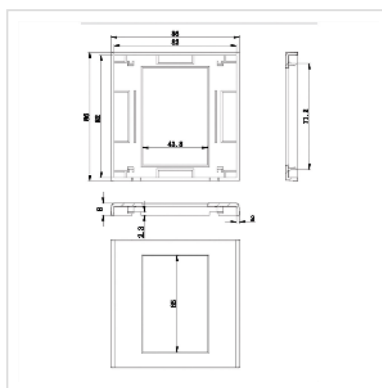

# VALUE A/V-Anschluss-System, Abdeckrahmen für Dose

Artikelnummer	25.99.8200
Hersteller	VALUE
Hersteller-Art.-Nr.	25.99.8200
EAN (Einzelstück)	7611990118434

**Multimedia-Anschluss-System: Machen Sie Schluss mit unansehnlichen, herumliegenden oder -hängenden Kabeln!**

- Montagerahmen für Anschlussblenden zum Aufsetzen auf die eigentliche Wanddose
- Der Rahmen kann drei Modul- oder Blind-Blenden aufnehmen
- Abmessungen: 86 x 86 mm, Ausschnitt: ca. 44 x 66 mm

## Technische Daten

Hersteller	VALUE
Produktgruppe	Adapter, Terminatoren, Konverter
Produkttyp	MultiMedia Anschluss-Systeme
Farbe	grau
Höhe	86 mm
Breite	86 mm
Tiefe	8 mm
Gewicht	29.2 g
Verpackungshöhe	10 mm

Verpackungsbreite	90 mm
Verpackungstiefe	90 mm
Paketgewicht	0.02 kg