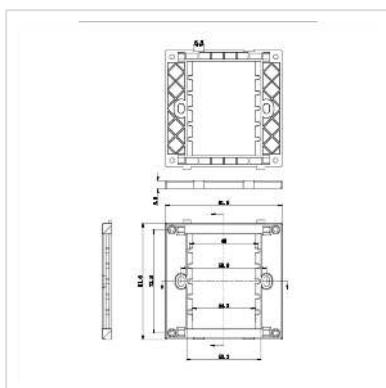

# VALUE A/V-Anschluss-System, Abdeckrahmen für Dose

Artikelnummer	25.99.8200
Hersteller	VALUE
Hersteller-Art.-Nr.	25.99.8200
EAN (Einzelstück)	7611990118434

**Multimedia-Anschluss-System: Machen Sie Schluss mit unansehnlichen, herumliegenden oder -hängenden Kabeln!**

- Montagerahmen für Anschlussblenden zum Aufsetzen auf die eigentliche Wanddose
- Der Rahmen kann drei Modul- oder Blind-Blenden aufnehmen
- Abmessungen: 86 x 86 mm, Ausschnitt: ca. 44 x 66 mm

## Technische Daten

Hersteller	VALUE
Produktgruppe	Adapter, Terminatoren, Konverter
Produkttyp	MultiMedia Anschluss-Systeme
Farbe	grau
Höhe	86 mm
Breite	86 mm
Tiefe	8 mm
Gewicht	29.2 g
Verpackungshöhe	10 mm

Verpackungsbreite	90 mm
Verpackungstiefe	90 mm
Paketgewicht	0.02 kg