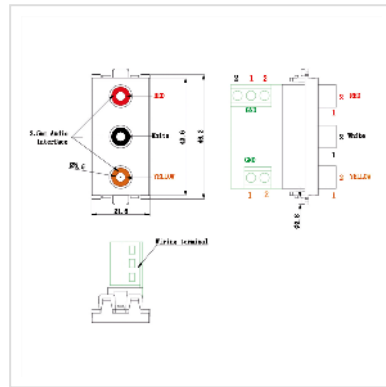

VALUE A/V-Anschluss-System, A/V-Modul (2xAudio, 1x Video)

Artikelnummer	25.99.8202
Hersteller	VALUE
Hersteller-Art.-Nr.	25.99.8202
EAN (Einzelstück)	7611990118458

Multimedia-Anschluss-System: Machen Sie Schluss mit unansehnlichen, herumliegenden oder -hängenden Kabeln!

- Modul zum Einklipsen in den Montagerahmen
- Blende mit drei Cinch-Anschlüssen für Composite Video und Audio; rückseitig Schraubklemmen
- Abmessungen der Blende: ca. 44 x 22 mm

Technische Daten

Hersteller	VALUE
Produktgruppe	Adapter, Terminatoren, Konverter
Produkttyp	MultiMedia Anschluss-Systeme
Farbe	grau
Höhe	44 mm
Breite	22 mm
Gewicht	15 g
Verpackungshöhe	20 mm