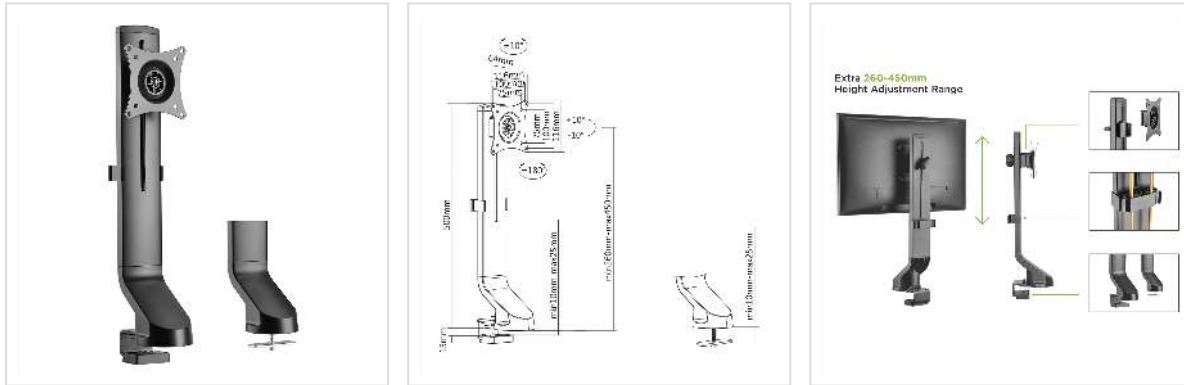

VALUE LCD-Monitorhalterung, geringer Platzbedarf

Artikelnummer	17.99.1179
Hersteller	VALUE
Hersteller-Art.-Nr.	17.99.1179
EAN (Einzelstück)	7630049610491

Stationärer Monitorarm zur Befestigung eines Monitors am Schreibtisch bei geringstem Platzbedarf!

- Monitorarm passend zu Sitz-Steh-Arbeitsplätzen, aber auch hilfreich bei schmalen Schreibtischen
- Schlankes Design fügt sich in verschiedene moderne Innenausstattungen ein
- Griffige Knöpfe für schnelles Kippen und Verriegeln
- Kabelmanagement inklusive
- Bietet zusätzlichen Höhenverstellbereich für flache Sitz-Steh-Arbeitsplätze
- Montagemöglichkeiten: Tischklemme oder Verschraubung durch die Tischplatte
- Zur Befestigung von Bildschirmen mit VESA 75 (75x75mm) bzw. VESA 100 (100x100mm)
- Tragkraft: 8 kg

Technische Daten

Hersteller	VALUE
Produktgruppe	LCD-Monitorarme
Produkttyp	Monitorarm, Tischmontage
Farbe	schwarz
Tragkraft	8 kg
Anzahl Drehpunkte	1
Befestigung	Tischmontage
Armlänge maximal	64 mm

Verstellmöglichkeit	Mechanisch
---------------------	------------

Anzahl Monitore	1
-----------------	---

VESA 75 x 75 mm	ja
-----------------	----

VESA 100 x 100 mm	ja
-------------------	----

Materialgruppe	Metall
----------------	--------

Gewicht	2049.5 g
---------	----------