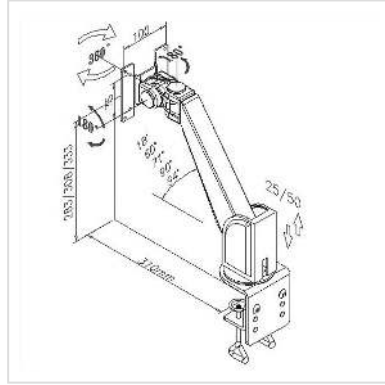

VALUE LCD-Monitorarm, Wand-/Tischmontage

Artikelnummer	17.99.1123
Hersteller	VALUE
Hersteller-Art.-Nr.	17.99.1123
EAN (Einzelstück)	7611990185726

Monitorarm zur Befestigung von Bildschirmen mit VESA 75 oder 100 an die Wand oder am Tisch

- Der VALUE LCD-Monitorarm kann flexibel auf den besten Blickwinkel für den Betrachter eingestellt werden
- Die Justierung kann mit wenigen Handgriffen erfolgen
- Kann an die Wand geschraubt oder per Schraubklemme am Tisch montiert werden
- Kabelführung im Arm
- Zur Befestigung von Bildschirmen mit VESA 75 (75x75mm) oder VESA 100 (100x100mm)
- Tragkraft: Max. 10kg

Technische Daten

Hersteller	VALUE
Produktgruppe	LCD-Monitorarme
Produkttyp	Monitorarm, Wand- oder Tischmontage
Farbe	grau
Tragkraft	10 kg
Anzahl Drehpunkte	5
Befestigung	Wandmontage oder Schraubklemmenbefestigung
Armlänge maximal	250 mm
Verstellmöglichkeit	Mechanisch
Anzahl Monitore	1

VESA 75 x 75 mm	ja
VESA 100 x 100 mm	ja
Materialgruppe	Metall
Technische Besonderheiten	Kabelführung im Arm
Gewicht	3805 g
Verpackungshöhe	190 mm
Verpackungsbreite	140 mm
Verpackungstiefe	560 mm
Paketgewicht	4.327 kg