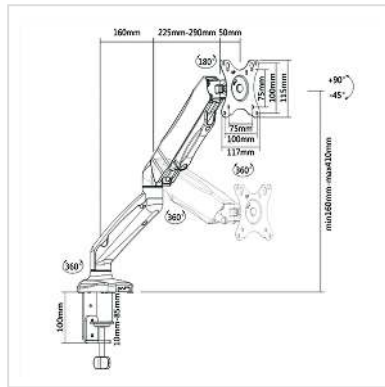

VALUE LCD-Arm, Tischmontage, Gasfeder, 5 Gelenke, schwarz

Artikelnummer	17.99.1155
Hersteller	VALUE
Hersteller-Art.-Nr.	17.99.1155
EAN (Einzelstück)	7611990142880

LCD-Monitorarm mit Gasdruckfeder für die einfache und zuverlässige Verstellbarkeit eines Monitors mit bis zu 6,5kg Gewicht und VESA 75 / 100!

- Über 5 Drehpunkte kann der beste Blickwinkel für den Betrachter eingestellt werden
- Pivotfunktion (Monitor ist 90° drehbar, für Hoch- und Querformat)
- Zur Befestigung von Bildschirmen mit VESA 75 (75x75mm) bzw. VESA 100 (100x100mm)
- VESA-Befestigung kann separat an den Bildschirm geschraubt und nachträglich in den Arm gehängt werden
- Gewicht des Monitors an der Gasdruckfeder einstellbar
- Mit Schraubklammer für die Tischmontage
- Kabelführung im Arm
- Armlänge bis 500 mm
- Belastbarkeit bis 6,5 kg

Technische Daten

Hersteller	VALUE
Produktgruppe	LCD-Monitorarme
Produkttyp	Monitorarm, Tischmontage
Farbe	schwarz
Tragkraft	6.5 kg
Anzahl Drehpunkte	5

Befestigung	Tischmontage, Klammer
Armlänge maximal	500 mm
Verstellmöglichkeit	Gasfeder
Drehbar	ja
Anzahl Monitore	1
VESA 75 x 75 mm	ja
VESA 100 x 100 mm	ja
Materialgruppe	Metall
Technische Besonderheiten	Pivotfunktion
Gewicht	2352.1 g
Verpackungshöhe	125 mm
Verpackungsbreite	290 mm
Verpackungstiefe	450 mm
Paketgewicht	2.7 kg