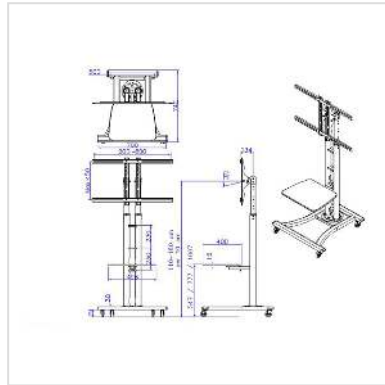

VALUE LCD-/TV-Rollständer, silbergrau, bis 50kg (27" bis 60")

Artikelnummer	17.99.1320
Hersteller	VALUE
Hersteller-Art.-Nr.	17.99.1320
EAN (Einzelstück)	7611990198474

TV-Ständer mit Rollen für den mobilen Einsatz in Präsentationsräumen oder Vortragsräumen!

Der LCD Monitor Rollständer für variable Nutzung eines großen LCD Monitors oder TV

- Zur Befestigung von Bildschirmen mit:
Horizontalbefestigung: bis 80cm
Vertikalbefestigung: bis 45cm
- Für LCD Monitore bis 50 kg
- Monitor um 15° neigbar
- Doppelrohrtragsäule
- Bildschirmdiagonale: 69 - 152 cm
- Einstellbare Höhe: 110 - 180 cm
- Stellplatte für DVD Player oder PC (BxT): 498x400mm
- Fahrgestell (BxT): 700x742mm
- Kabelverlegung im Vertikalrohr

Technische Daten

Hersteller	VALUE
Produktgruppe	LCD-Monitorarme
Produkttyp	Rollständer
Farbe	grau
Tragkraft	50 kg

Verstellmöglichkeit	Mechanisch
Neigbar	ja
Höhenverstellbar	ja
Anzahl Monitore	1
Max. Bildschirmdiagonale (cm)	152 cm
Max. Bildschirmdiagonale (Zoll)	60 Zoll
Min. Bildschirmdiagonale (cm)	69 cm
Min. Bildschirmdiagonale (Zoll)	27 Zoll
VESA 200 x 200 mm	ja
VESA 300 x 300 mm	ja
VESA 400 x 200 mm	ja
VESA 400 x 300 mm	ja
VESA 400 x 400 mm	ja
VESA 600 x 200 mm	ja
VESA 600 x 400 mm	ja
VESA 800 x 400 mm	ja
Materialgruppe	Metall
Gewicht	30.75 kg
Verpackungshöhe	250 mm
Verpackungsbreite	790 mm
Verpackungstiefe	1100 mm
Paketgewicht	40 kg