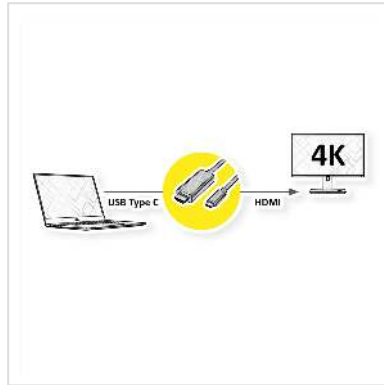

VALUE USB Typ C - HDMI Adapterkabel, 4K, ST/ST, 1 m

| | |
|----------------------------|---------------|
| Artikelnummer | 11.99.5840 |
| Hersteller | VALUE |
| Hersteller-Art.-Nr. | 11.99.5840 |
| EAN (Einzelstück) | 7611990158355 |

Dieses Adapterkabel ermöglicht es Ihnen, das Display Ihres Geräts mit USB Typ C Anschluss auf einen HDMI fähigen Monitor oder Projektor zu spiegeln oder zu erweitern - mit einer maximalen Auflösung in Höhe von 3840x2160 @60Hz!

- USB 3.1 Typ C zu HDMI Adapterkabel für Macbook, Ultrabook, Notebook/Laptop oder PC
- Damit können Sie Ihr Display auf einen HDMI-fähigen Fernseher oder -Monitor spiegeln oder erweitern
- Anschlüsse: HDMI-Stecker und Typ C Stecker
- Maximale Auflösung: 3840x2160 mit 60Hz

Hinweis: Unterstützung von "Alternate Mode (DisplayPort-Alt-Modus)" vorausgesetzt

Technische Daten

| | |
|-------------------------|----------------------------------|
| Hersteller | VALUE |
| Produktgruppe | Adapter, Terminatoren, Konverter |
| Produkttyp | USB-HDMI Adapter |
| Farbe | schwarz |
| Länge | 1 m |
| Max. Auflösung | 3840 x 2160 @60Hz (4K, UHD-1) |
| Anschlüsse Seite 1 (PC) | USB Typ C |