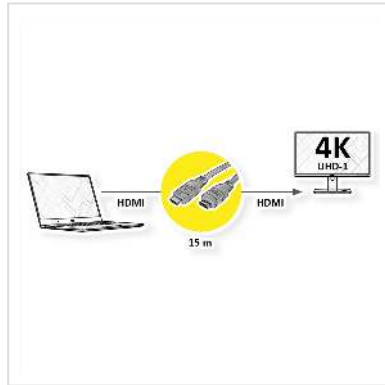

# VALUE 4K UHD HDMI Kabel mit Repeater, 15 m

Artikelnummer	14.99.3452
Hersteller	VALUE
Hersteller-Art.-Nr.	14.99.3452
EAN (Einzelstück)	7611990153909

**Mit diesem Kabel erreichen Sie Auflösungen mit bis zu 4K UHD (3840x2160) @60Hz auf bis zu 15m Distanz zwischen Datenquelle und -empfänger! Es ist 3D-fähig und inkl. Audio-Übertragung.**

- Gesamtlänge des PC-Monitor-Abstands: 15 Meter
- Hardware-Lösung, keine Software notwendig
- In den Steckern ist ein Signal-Repeater eingebaut
- Keine externe Spannungsversorgung
- Geringe Steckerabmessungen, daher kabelkanaltauglich

## Technische Daten

Hersteller	VALUE
Produktgruppe	Kabel
Produkttyp	HDMI Ultra HD mit Ethernet Kabel
Farbe	schwarz
Länge	15 m
Übertragungsqualität	HDMI Ultra High Speed (HDMI 2.0)
Max. Auflösung	3840 x 2160 @60Hz (4K, UHD-1)

Seite 1 Typ des Anschlusses	HDMI Typ A
Seite 1 Art des Anschlusses	Männlich (Stecker)
Seite 2 Typ des Anschlusses	HDMI Typ A
Seite 2 Art des Anschlusses	Männlich (Stecker)
Anwendungsbereich	extern
Kabelschirmung	geschirmt
Technische Besonderheiten	ROLINE HDMI mit Ethernet Kabel, 4K2K-tauglich, Signal-Repeater in den Steckern, kabelkanaltauglich
Gewicht	1143.7 g
Verpackungshöhe	50 mm
Verpackungsbreite	220 mm
Verpackungstiefe	240 mm
Paketgewicht	1.112 kg