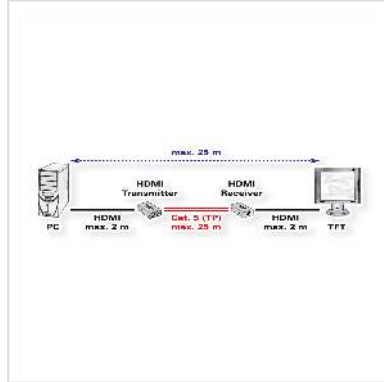

VALUE HDMI Verlängerung über Twisted Pair, 25m

Artikelnummer	14.99.3460
Hersteller	VALUE
Hersteller-Art.-Nr.	14.99.3460
EAN (Einzelstück)	7611990179633

HDMI-Video-Verlängerung über Twisted Pair Kabel auf bis zu 25 Meter

- Zur Verlängerung des PC-Monitor-Abstands auf bis zu 25 Meter
- Max. Auflösung bei der Verwendung zweier Kat. 5e (TP) Kabel von 1080p
- HDMI Kabellänge max. 2m
- Stabiles Metallgehäuse
- Lieferumfang: Sender (2x RJ-45 Buchse, HDMI Buchse), Empfänger (2x RJ-45 Buchse, HDMI Buchse), 1x Steckernetzteil (5V; 2A) für Receiver, Kurzanleitung

Technische Daten

Hersteller	VALUE
Produktgruppe	Splitter und Selektoren
Produkttyp	HDMI-Verlängerung
Farbe	schwarz
Lieferumfang	Sender (2x RJ-45 Buchse, HDMI Buchse), Empfänger (2x RJ-45 Buchse, HDMI Buchse), Steckernetzteil (5V; 2A), Kurzanleitung
Schnittstelle	HDMI
Max. Distanz	25 m

Eingänge Video	HDMI 1.3
Ausgang Video	HDMI 1.3
Video-Bandbreite	bis zu 2,25 Gbps
Max. Auflösung (nom.)	1920x1200; 1080p
Max. Auflösung	1920 x 1080 / 1920 x 1200 @60Hz (2K, Full HD)
Abmessungen (HxBxT)	20 x 45 x 80 mm
Netzteil	1 an Receiver
Leistung Netzteil	DC 5V; 2A
Technische Besonderheiten	Verlängert das Signal bis zu 30m
Höhe	20 mm
Breite	45 mm
Tiefe	80 mm
Gewicht	246 g
Verpackungshöhe	60 mm
Verpackungsbreite	110 mm
Verpackungstiefe	180 mm
Paketgewicht	0.48 kg