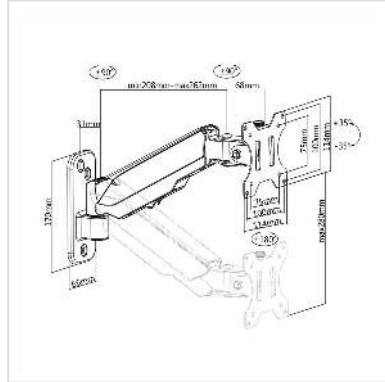

VALUE LCD-Arm, Wandmontage, 4 Gelenke, schwarz

Artikelnummer	17.99.1190
Hersteller	VALUE
Hersteller-Art.-Nr.	17.99.1190
EAN (Einzelstück)	7630049612990

Wandmontierbarer Monitorarm, zur einfachen und zuverlässigen Einstellung eines bis zu 8 kg schweren Monitors mit VESA 75 / 100!

Dieser einzelne, höhenverstellbare Monitorarm macht Ihren Arbeitsplatz effizienter: Sie gewinnen mehr Platz und können die Monitorhöhe Ihren persönlichen Wünschen entsprechend anpassen - einwandfrei und einfach.

- Entwickelt für einen Monitor
- Abnehmbare, um 360° drehbare VESA-Platte ermöglicht eine einfache Installation und Handhabung
- Der Aluminiumarm ist leicht verstellbar und lässt sich in jede Position schwenken
- Das Display kann in jeden gewünschten Winkel geneigt werden
- Das System mit Gasdruckfeder passt die Höhe des Monitors einfach an.
- Tragfähigkeit: bis zu 8kg
- Erfüllt VESA 75 (75x75mm) oder VESA 100 (100x100mm)
- Armlänge: bis zu 262mm

Technische Daten

Hersteller	VALUE
Produktgruppe	LCD-Monitorarme
Produkttyp	Monitorarm, Wandmontage
Farbe	schwarz
Länge	262 mm
Tragkraft	8 kg

Anzahl Drehpunkte	4
Befestigung	Wandmontage
Armlänge maximal	262mm
Verstellmöglichkeit	Mechanisch
Höhenverstellbar	ja
Drehbar	ja
Anzahl Monitore	1
VESA 75 x 75 mm	ja
VESA 100 x 100 mm	ja
Materialgruppe	Metall
Gewicht	1591.4 g
Verpackungshöhe	60 mm
Verpackungsbreite	170 mm
Verpackungstiefe	410 mm
Paketgewicht	1.6 kg