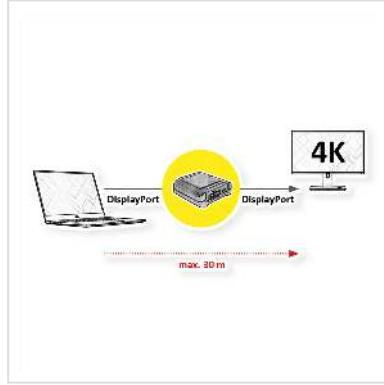

ROLINE DisplayPort Extender, 30m

Artikelnummer	14.01.3473
Hersteller	ROLINE
Hersteller-Art.-Nr.	14.01.3473
EAN (Einzelstück)	7630049612952

roline
Designed for Professionals

DisplayPort Repeater zur Realisierung einer Punkt-zu-Punkt-Verbindung. Senken Sie die Kosten für Display-Anwendungen, da mit nur einem Repeater auch über längere Strecken nur je ein einziges DisplayPort Ein- und Ausgabegerät erforderlich ist. Und das mit einer 4K Auflösung von bis zu 3840x2160 @60Hz!

- Ideal für Display-Anwendungen in Konferenzräumen, Klassenzimmern & Schulungsräumen etc.
- Verlängern Sie das DisplayPort-Signal auf bis zu 30 Meter.
- Unterstützt DisplayPort-Auflösungen bis zu 4K @60Hz
- Entspricht der DisplayPort-Spezifikation v1.2
- Kompatibel mit HDCP 2.2 & DPCP
- Unterstützt 4K 60Hz (maximale Länge: 5m in; 5m out); 4K 30Hz (maximale Länge: 15m in; 15m out); 2560 x 1600 60Hz (maximale Länge: 10m in; 20m out)
- Unterstützt DP++ Dual Mode, kompatibel mit HDMI, DVI oder VGA Adaptern.
- HDTV-kompatibel
- LED-Anzeige
- Plug & Play
- Netzteil im Lieferumfang enthalten (5 VDC, 1A)

Technische Daten

Hersteller	ROLINE
Produktgruppe	Splitter und Selektoren
Produkttyp	DisplayPort-Verlängerung
Farbe	schwarz

Lieferumfang	DisplayPort v1.2 Repeater, Stromversorgung (5V 1A), Kurzanleitung zur Installation
Schnittstelle	DP
Max. Distanz	30 m
Eingänge Video	DP
Ausgang Video	DP
Max. Auflösung (nom.)	3840 x 2160 @60Hz
Max. Auflösung	3840 x 2160 @60Hz (4K, UHD-1)
Abmessungen (HxBxT)	55 x 54 x 20 mm
Netzteil	1
Leistung Netzteil	DC 5V; 1A
Höhe	55 mm
Breite	54 mm
Tiefe	20 mm
Gewicht	31.1 g
Verpackungshöhe	50 mm
Verpackungsbreite	100 mm
Verpackungstiefe	100 mm
Paketgewicht	0.08 kg