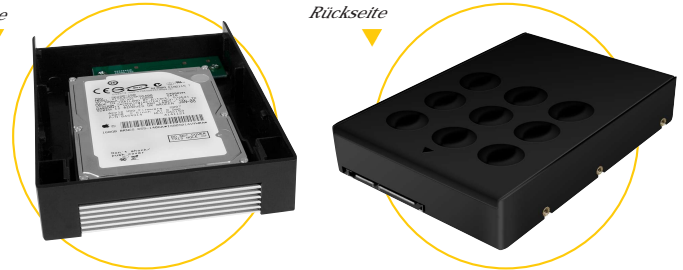

IB-2535 mit eingeschobener 2,5" Festplatte

IB-2535 Rückseite

## ICY BOX IB-2535StS 2,5" zu 3,5" Festplatten Konverter

### Hauptmerkmale

- Wandelt eine 2,5" SATA Festplatte oder SSD zu einer 3,5" SATA Festplatte um
- HDD-Einbau ohne Werkzeug (EasySwap®)
- Ermöglicht den Einsatz einer schnellen 2,5" SSD in einem 3,5" Gehäuse
- Aluminiumkühlkörper zur Festplattenkühlung
- Unterstützt SATA III 6,0 Gbit/s
- Geräuscharm, läuferloses Design

### Technische Daten

|                             |                                    |
|-----------------------------|------------------------------------|
| Modell                      | IB-2535StS                         |
| Artikel Nr.                 | 25355                              |
| EAN Code                    | 4250078184478                      |
| Marke                       | ICY BOX                            |
| Artikel Text                | 2,5" zu 3,5" Festplatten Konverter |
| Farbe                       | Schwarz                            |
| Material                    | Kunststoff                         |
| SSD/Festplattengröße        | 2,5" SATA III                      |
| Festplattenhöhe             | Bis zu 12,5 mm                     |
| Interne Verbindung          | SATA III                           |
| Externe Verbindung          | SATA III                           |
| Übertragungsgeschwindigkeit | Bis zu 6,0 Gbit/s                  |