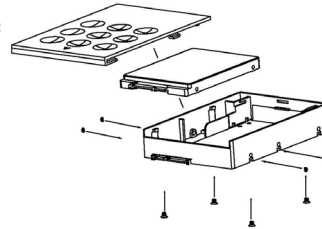

Installation du disque dur:

Application:

Après insertion de votre disque dur 2,5" dans l'adaptateur, vous pouvez utiliser celui-ci comme un disque dur de taille 3,5" dans votre PC, dans un boitier externe ou dans un NAS. Conservez les performances exceptionnelles de votre SSD 2,5" dans toutes les situations.

Manual

Adaptador de disco duro 2,5" a 3,5" SATA

Características principales:

- Convierte un disco duro 2,5" SATA o SSD en un disco 3,5" SATA
- Permite usar una SSD 2,5" high speed en una carcasa de 3,5"
- Con disipador de temperatura para mantener el disco duro frío
- Soporta SATA 3,0Gb/s
- Mínimo ruido gracias al diseño sin ventilador