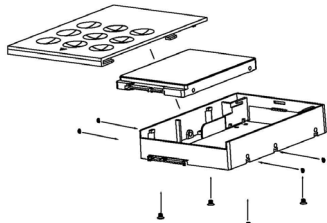

Монтаж HDD: