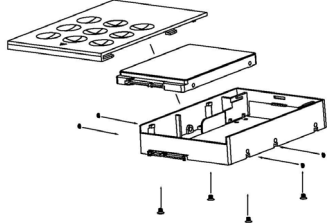

Μετατροπέας σκληρού δίσκου (HDD) SATA από 2,5" σε 3,5"

Βασικά χαρακτηριστικά:

- Μετατροπή σκληρού δίσκου SATA ή SSD 2,5" σε σκληρό δίσκο SATA 3,5"
- Υψηλή ταχύτητα σκληρού δίσκου SSD 2,5" σε περίβλημα 3,5"
- Περίβλημα αλουμινίου για ψύξη του σκληρού δίσκου
- Υποστηρίζει SATA 3,0 Gb/δευτ.
- Χαμηλό επίπεδο θορύβου, χωρίς ανεμιστήρα

Εγκατάσταση σκληρού δίσκου:

Εφαρμογή:

Κατόπιν μετατροπής, ένας σκληρός δίσκος 2,5" μπορεί να χρησιμοποιηθεί ως σκληρός δίσκος 3,5", π.χ. σε έναν υπολογιστή, σε ένα εξωτερικό περίβλημα ή σε ένα περίβλημα μέσου αποθήκευσης NAS. Έτσι, μπορεί να αξιοποιηθεί ιδιαίτερα και πλήρως η υψηλή ταχύτητα των καρτών SSD 2,5".