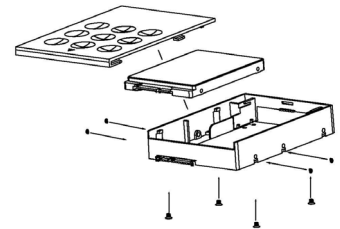

Instalacja HDD:

Aplikacja:

Po konwersji 2,5"-calowy dysk twardey może być używany jako 3,5"-alowy dysk twardey, na przykład w komputerze, w przypadku zewnętrznego dysku twardego lub NAS. Szczególnie wysoka wydajność 2,5" dysk SSD mogą być w pełni stosowane w ten sposób.