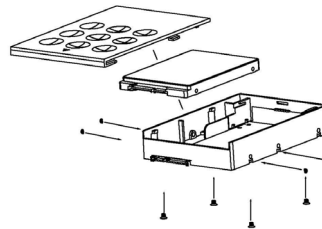

Instalación de disco duro:

Aplicación:

Después de la instalación un disco duro de 2,5" puede ser usado como un disco 3,5". Por ejemplo en un ordenador, una carcasa externa o en un NAS. Especialmente la eficiencia de una SSD de 2,5" puede aplicarse plenamente de esta manera.

Manuale

Convertitore HDD SATA da 2,5" in 3,5"

Caratteristiche:

- Converte un SSD o HDD SATA da 2,5" in un HDD SATA da 3,5"
- Elevata velocità di un SSD da 2.5" in un case da 3,5"
- Case in alluminio per il raffreddamento dell'HDD
- Supporta SATA 3,0 Gb/s
- Modello senza ventola, silenzioso