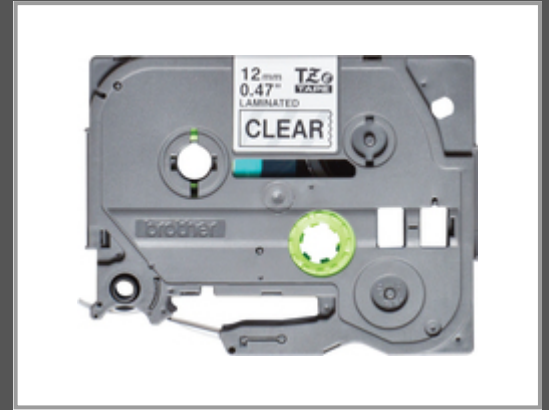

Brother TZe131S, Schwarz auf transparent, TZe, Grau, Wärmeübertragung, Brother, P-touch CUBE, PT-D800W, PT-D800W, PT-D450VP, PT-D600VP, PT-E300VP, PT-E550WVP, PT-H500, PT-P750W

Labelling Tape Cassette - Black on Clear - 12mm wide

Gruppe	Papier, Folien, Etiketten
Hersteller	Brother
Hersteller Art. Nr.	TZE131S
EAN/UPC	4977766736619

Beschreibung

Brother TZe131S. Aufkleberfarbe: Schwarz auf transparent, Bandtyp: TZe, Produktfarbe: Grau. Speicherbandbreite (metrisch): 1,2 cm, Bandlänge: 4 m, Menge pro Packung: 1 Stück(e)

Hauptmerkmale

Allgemein

Aufkleberfarbe	Schwarz auf transparent
Bandtyp	TZe
Produktfarbe	Grau
Speicherbandbreite (metrisch)	1,2 cm
Bandlänge	4 m
Menge pro Packung	1 Stück(e)