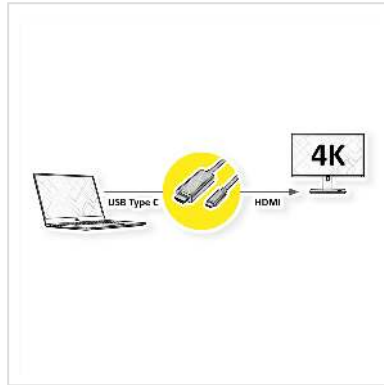

ROLINE GOLD USB Typ C - HDMI Adapterkabel, ST/ST, 1 m

Artikelnummer	11.04.5844
Hersteller	ROLINE
Hersteller-Art.-Nr.	11.04.5844
EAN (Einzelstück)	7630049613126

roline
Designed for Professionals

Dieses Adapterkabel ermöglicht es Ihnen, das Display Ihres Geräts mit USB Typ C Anschluss auf einen HDMI fähigen Monitor oder Projektor zu spiegeln oder zu erweitern - mit einer maximalen Auflösung in Höhe von 3840x2160 @60Hz!

- USB Typ C zu HDMI Kabeladapter für Macbook, Ultrabook, Notebook/Laptop oder PC
- Damit können Sie Ihr Display auf einen HDMI-fähigen Fernseher oder -Monitor spiegeln oder erweitern
- Anschlüsse: HDMI-Stecker und USB Typ C Stecker
- Maximale Auflösung: 3840x2160 mit 60Hz
- Vergoldetes Metallsteckergehäuse für verbesserte Abschirmung
- Das robuste Nylonschutzgeflecht schützt das HDMI Kabel effektiv und setzt es optisch in Szene

ROLINE GOLD - Topqualität ohne Kompromisse!

Kabel in ROLINE GOLD-Qualität verfügen über hochwertige Steckergehäuse und vergoldete Steckkontakte mit bis zu zweifacher Abschirmung für eine bessere Signalqualität auch bei hohen Steckzyklen. Der Nylonmantel in gold/schwarz sorgt für eine bessere Stabilität und verleiht dem Kabel eine außergewöhnliche Optik.

Hinweis: Unterstützung von "Alternate Mode (DisplayPort-Alt-Modus)" vorausgesetzt

Technische Daten

Hersteller ROLINE

Produktgruppe	Adapter, Terminatoren, Konverter
Produkttyp	USB-HDMI Adapter
Farbe	schwarz / gold
Länge	1 m
Max. Auflösung	3840 x 2160 @60Hz (4K, UHD-1)
Anschlüsse Seite 1 (PC)	USB Typ C
Anschlüsse Seite 2 (Peripherie)	HDMI Typ A
Seite 1 Typ des Anschlusses	USB Typ C (USB-C)
Seite 1 Art des Anschlusses	Männlich (Stecker)
Seite 2 Typ des Anschlusses	HDMI Typ A
Seite 2 Art des Anschlusses	Männlich (Stecker)
Anwendungsbereich	extern
Gewicht	44.2 g
Verpackungshöhe	50 mm
Verpackungsbreite	200 mm
Verpackungstiefe	250 mm
Paketgewicht	0.06 kg