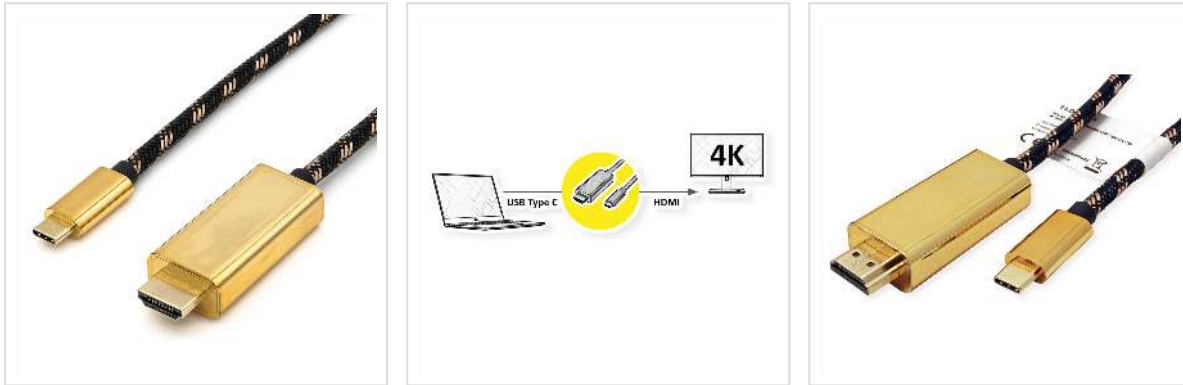

# ROLINE GOLD USB Typ C - HDMI Adapterkabel, ST/ST, 2 m

<b>Artikelnummer</b>	11.04.5847
<b>Hersteller</b>	ROLINE
<b>Hersteller-Art.-Nr.</b>	11.04.5847
<b>EAN (Einzelstück)</b>	7630049613133

**roline**  
Designed for Professionals

**Dieses Adapterkabel ermöglicht es Ihnen, das Display Ihres Geräts mit USB Typ C Anschluss auf einen HDMI fähigen Monitor oder Projektor zu spiegeln oder zu erweitern - mit einer maximalen Auflösung in Höhe von 3840x2160 @60Hz!**

- USB Typ C zu HDMI Kabeladapter für Macbook, Ultrabook, Notebook/Laptop oder PC
- Damit können Sie Ihr Display auf einen HDMI-fähigen Fernseher oder -Monitor spiegeln oder erweitern
- Anschlüsse: HDMI-Stecker und USB Typ C Stecker
- Maximale Auflösung: 3840x2160 mit 60Hz
- Vergoldetes Metallsteckergehäuse für verbesserte Abschirmung
- Das robuste Nylonschutzgeflecht schützt das HDMI Kabel effektiv und setzt es optisch in Szene

## **ROLINE GOLD - Topqualität ohne Kompromisse!**

Kabel in ROLINE GOLD-Qualität verfügen über hochwertige Steckergehäuse und vergoldete Steckkontakte mit bis zu zweifacher Abschirmung für eine bessere Signalqualität auch bei hohen Steckzyklen. Der Nylonmantel in gold/schwarz sorgt für eine bessere Stabilität und verleiht dem Kabel eine außergewöhnliche Optik.