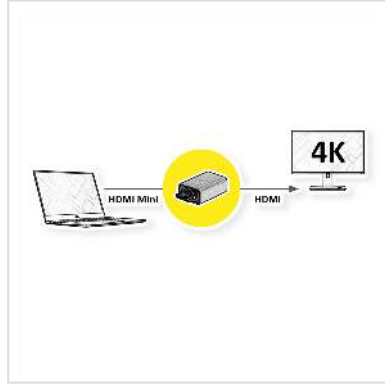

ROLINE GOLD HDMI-Adapter, HDMI BU - HDMI Mini ST

Artikelnummer	12.03.3154
Hersteller	ROLINE
Hersteller-Art.-Nr.	12.03.3154
EAN (Einzelstück)	7630049614314

roline
Designed for Professionals

2160p
UHD-1

4K

ROLINE GOLD HDMI-Adapter von HDMI zu Mini HDMI - für Auflösungen bis zu 3840x2160 @60Hz!

- Geeignet für Auflösungen von bis zu 3840x2160 @30Hz
- Goldenes Metallsteckergehäuse
- Adapter von HDMI zu Mini HDMI (HDMI C)
- Geringe Abmessungen sorgen für Passgenauigkeit in nahezu jeder Situation
- Abmessungen: 10x20x30 mm

Technische Daten

Hersteller	ROLINE
Produktgruppe	Adapter, Terminatoren, Konverter
Produkttyp	HDMI-HDMI Mini Adapter
Farbe	goldfarben
Lieferumfang	1x Adapter
Max. Auflösung	3840 x 2160 @30Hz (4K, Full HD)
Anschlüsse Seite 1 (PC)	HDMI Mini Stecker

Anschlüsse Seite 2 (Peripherie)	HDMI Buchse
Seite 1 Typ des Anschlusses	HDMI Typ C (Mini)
Seite 1 Art des Anschlusses	Männlich (Stecker)
Seite 2 Typ des Anschlusses	HDMI Typ A
Seite 2 Art des Anschlusses	Weiblich (Buchse)
Aktiv / Passiv	passiv
Anwendungsbereich	extern
Abmessungen (HxBxT)	10 x 20 x 30 mm
Höhe	10 mm
Breite	20 mm
Tiefe	30 mm
Gewicht	12.3 g
Verpackungshöhe	20 mm
Verpackungsbreite	30 mm
Verpackungstiefe	30 mm
Paketgewicht	0.02 kg