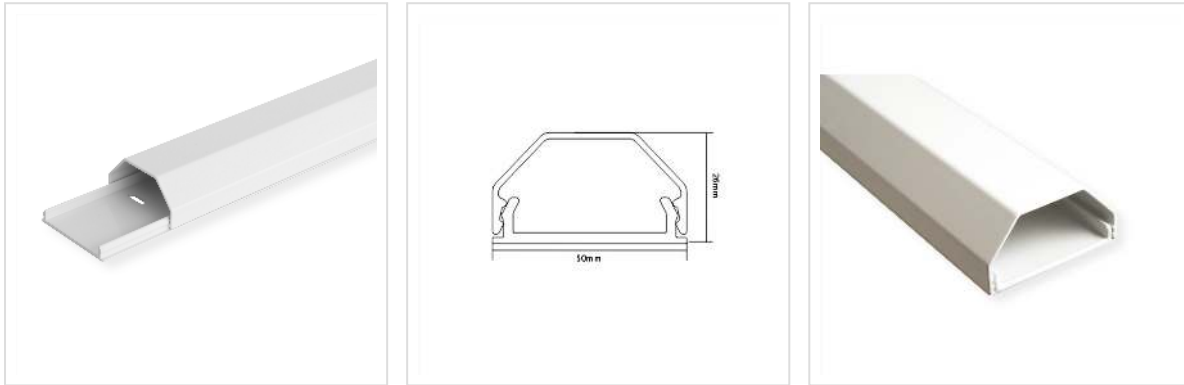

ROLINE Kabelkanal, Aluminium, 50 x 26 mm, weiß, 1,1 m

Artikelnummer	19.08.3111
Hersteller	ROLINE
Hersteller-Art.-Nr.	19.08.3111
EAN (Einzelstück)	7630049614611

ROLINE Kabelkanal aus leichtem, soliden Aluminium - einfach zu öffnen für schnelle und einfache Anpassbarkeit.

- Geschlossene Schiene zur Kabelführung an der Wand
- Unauffälliges Design, bestens geeignet für Büros und Privatanwender
- Sehr stabil, daher auch geeignet als Bodenschiene
- Große Öffnung für Strom- und Datenkabel
- Zweiteilig aufgebaut: Unterteil mit Schraublöchern und abgerundetem Deckpanel
- Material: Aluminium
- Farbe: weiß
- Abmessungen: 50x1100x26 mm

Technische Daten

Hersteller	ROLINE
Produktgruppe	Klettbänder / Kabelbinder
Produkttyp	Kabelführungssystem
Farbe	weiß
Länge	1.1 m
Lieferumfang	Kabelschiene, 1x
Höhe	26 mm
Breite	50 mm

Tiefe	1100 mm
-------	---------