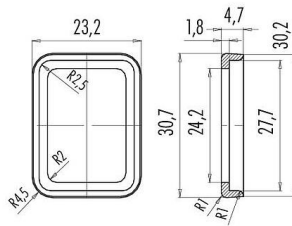

Bezeichnung für Gerätesteckdose
 -
 Produktgruppe Bauform B Serie 220
 Artikelnummer 16 8105 000

Abbildung

Maßzeichnung

Technische Daten

Allgemeine Kennwerte

Artikelnummer	16 8105 000
Temperaturbereich	-20 °C/+130 °C
Zusätzliche Informationen	für Gerätesteckdose
Gewicht (gr)	1.07
Zolltarifnummer	40169300
Ursprungsland	DE

Werkstoffe

REACH SVHC	None (No pollutants)
SCIP Nummer	SCIP-number not available
Werkstoff	NBR schwarz 55 Shore A

Klassifikationen

eCl@ss 11.1	27-44-01-92
-------------	-------------