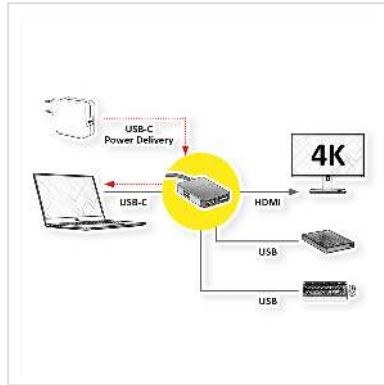

# ROLINE GOLD USB Typ C Dockingstation, HDMI 4K, 2x USB 3.2 Gen 1, 1x PD

<b>Artikelnummer</b>	12.02.1120
<b>Hersteller</b>	ROLINE
<b>Hersteller-Art.-Nr.</b>	12.02.1120
<b>EAN (Einzelstück)</b>	7630049617704

**roline**  
Designed for Professionals

**Docking Station für Macbooks, Ultrabooks oder Notebooks/Laptops - bietet eine schnelle und einfache Verbindung zu den Peripheriegeräten am Arbeitsplatz, die Sie täglich benutzen, einschließlich eines HDMI-Anschlusses mit einer Auflösung von bis zu 3840x2160 @30Hz!**

- Goldfarbenes Aluminiumgehäuse
- Schmale, flache Bauform
- Goldene Schirmbleche und Kontakte für sichere Signalübertragung

Verbindung zum mobilen Gerät:

- 1x USB 3.1 / USB 3.2 Gen 2 Typ C

Anschlüsse für Peripheriegeräte:

- 1x HDMI-Videoausgang: Spiegeln oder erweitern Sie Ihren Bildschirm auf einen Fernseher, Monitor oder Projektor
- 2x USB 3.0 / USB 3.2 Gen 1 Typ A Ports (Datenübertragungsrate bis zu 5Gbit/s), zum Anschluss z.B. von Tastatur/Maus, USB HDD/SSD, etc.
- 1x USB Typ C PD (Power Delivery)