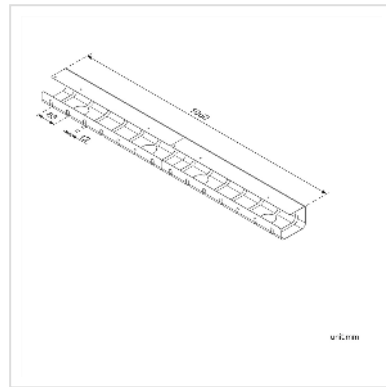

ROLINE Kabelkanal, Untertischmontage (2 Stück), weiß

Artikelnummer	17.03.1304
Hersteller	ROLINE
Hersteller-Art.-Nr.	17.03.1304
EAN (Einzelstück)	7630049617643

Zwei Kabelkanäle für eine saubere Kabelführung unter dem Schreibtisch

- Sehr stabil
- Schnell zu installieren
- Bietet viel Platz für alle Kabel
- Farbe: weiß
- Lieferumfang: 2x Kabelkanal à 530 x 110 x 80 mm

Technische Daten

Hersteller	ROLINE
Produktgruppe	EDV-Möbel
Produkttyp	Kabelführungssystem
Farbe	weiß
Länge	106 cm
Lieferumfang	2x Kabelkanal à 530 x 110 x 80 mm
Höhe	80 mm
Breite	110 mm
Tiefe	1060 mm
Gewicht	2206.5 g
Verpackungshöhe	100 mm

Verpackungsbreite	130 mm
Verpackungstiefe	540 mm
Paketgewicht	2.5 kg