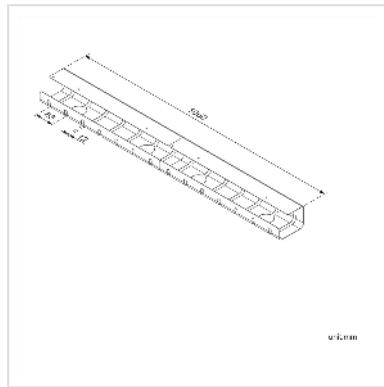

ROLINE Kabelkanal, Untertischmontage (2 Stück), schwarz

| | |
|----------------------------|---------------|
| Artikelnummer | 17.03.1303 |
| Hersteller | ROLINE |
| Hersteller-Art.-Nr. | 17.03.1303 |
| EAN (Einzelstück) | 7630049617636 |

Zwei Kabelkanäle für eine saubere Kabelführung unter dem Schreibtisch

- Sehr stabil
- Schnell zu installieren
- Bietet viel Platz für alle Kabel
- Farbe: schwarz
- Lieferumfang: 2x Kabelkanal à 530 x 110 x 80 mm

Technische Daten

| | |
|-----------------|-----------------------------------|
| Hersteller | ROLINE |
| Produktgruppe | EDV-Möbel |
| Produkttyp | Kabelführungssystem |
| Farbe | schwarz |
| Länge | 106 cm |
| Lieferumfang | 2x Kabelkanal à 530 x 110 x 80 mm |
| Höhe | 80 mm |
| Breite | 110 mm |
| Tiefe | 1060 mm |
| Gewicht | 2209.4 g |
| Verpackungshöhe | 100 mm |

| | |
|-------------------|--------|
| Verpackungsbreite | 130 mm |
| Verpackungstiefe | 540 mm |
| Paketgewicht | 2.5 kg |