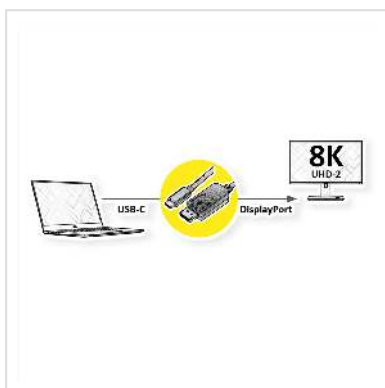

ROLINE USB Typ C - DisplayPort Adapterkabel, v1.4, ST/ST, 2 m

Artikelnummer	11.04.5836
Hersteller	ROLINE
Hersteller-Art.-Nr.	11.04.5836
EAN (Einzelstück)	7630049619159

Dieses Adapterkabel ermöglicht es Ihnen, das Display Ihres Geräts mit USB-Typ-C-Anschluss auf einen DisplayPort-fähigen Monitor oder Projektor zu spiegeln oder zu erweitern - mit einer maximalen Auflösung in Höhe von 7680 x 4320 @ 60Hz!

- Kabeladapter zur Umsetzung von USB 3.1 Typ C auf DisplayPort für z.B. MacBook, Ultrabook, Notebook/Laptop oder PC
- Anschlüsse: DisplayPort-Stecker und Typ C Stecker
- Unterstützt DisplayPort Version 1.4 für eine höhere Auflösung, höhere Bildwiederholraten und größere Farbtiefe
- Max. Auflösung: 7680x4320 @ 60Hz
- Konform zu DP v1.4 (max. 7680 x 4320 @60Hz)

Hinweis: Unterstützung von "Alternate Mode (DisplayPort-Alt-Modus)" vorausgesetzt

Technische Daten

Hersteller	ROLINE
Produktgruppe	Adapter, Terminatoren, Konverter
Produkttyp	USB-DisplayPort Adapter
Farbe	schwarz
Länge	2 m

Übertragungsqualität	DisplayPort v1.4
Max. Auflösung	7680 x 4320 @60Hz (8K, UHD-2)
Anschlüsse Seite 1 (PC)	USB Typ C
Anschlüsse Seite 2 (Peripherie)	DisplayPort
Seite 1 Typ des Anschlusses	USB Typ C (USB-C)
Seite 1 Art des Anschlusses	Männlich (Stecker)
Seite 2 Typ des Anschlusses	DisplayPort
Seite 2 Art des Anschlusses	Männlich (Stecker)
Anwendungsbereich	extern
Technische Besonderheiten	DisplayPort Version 1.4
Gewicht	73.3 g
Verpackungshöhe	10 mm
Verpackungsbreite	100 mm
Verpackungstiefe	100 mm
Paketgewicht	0.05 kg