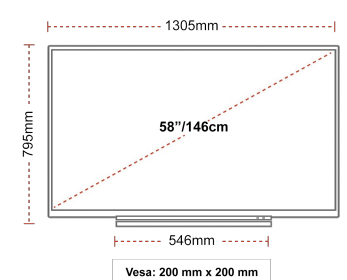

androidtv

Google Assistant

Verwenden Sie Ihre Stimme, um nach Sendungen zu suchen, Ihren Fernseher zu steuern, Ihren Tag zu planen und vieles mehr. Fragen Sie einfach Google.

Chromecast built in

Streamen Sie die Unterhaltung, die Sie lieben, von Ihrem Telefon, Tablet oder Laptop auf Ihren Fernseher.

4K UHD HDR

Die 4K UHD TV-Geräte bieten Ihnen viermal mehr Detailschärfe als Full HD Modelle und ermöglichen so lebensechte Bildklarheit. Mit HDR werden dynamische Metadaten übermittelt, die genau die richtigen Helligkeitsstufen für jeden TV berechnen und darstellen.

Android TV

Technologie, die perfekt in deine Welt passt. Entdecke eine überragende Unterhaltungswelt von Filmen, Shows und Spielen. Dank Google Voice Assistant erhältst du die Antworten auf deine Fragen direkt auf dem großen Bildschirm. Mit Chromecast können Inhalte wie Filme, Shows und Fotos einfach abgespielt werden.

SIDE

BACK