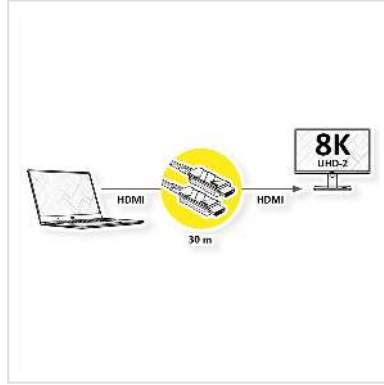

ROLINE Ultra HDMI Aktiv Optisches 8K Kabel, 30 m

Artikelnummer	14.01.3483
Hersteller	ROLINE
Hersteller-Art.-Nr.	14.01.3483
EAN (Einzelstück)	7630049619319

roline
Designed for Professionals

4320p
UHD-2

8K

3D
capable

HDR

Mit unserem UHD (7680x4320 @60Hz) fähigen HDMI Glasfaserkabel haben Sie die Möglichkeit, eine Verbindung von bis zu 30 m zwischen Ihren Endgeräten herzustellen. Das aktive Kabel (AOC) benötigt keine separate Stromversorgung und eignet sich besonders gut, um im Kabelkanal verlegt zu werden.

- Hardware-Lösung, keine Software notwendig
- In den Steckern sind aktive LWL-Transceiver eingebaut
- Keine externe Spannungsversorgung nötig
- Geringe Stecker-Abmessungen, daher kabelkanaltauglich
- Maximale Auflösung von bis zu 7680x4320 @60Hz

Technische Daten

Hersteller	ROLINE
Produktgruppe	Kabel
Produkttyp	HDMI Ultra HD mit Ethernet Kabel
Farbe	schwarz
Länge	30 m
Übertragungsqualität	HDMI Ultra High Speed (HDMI 2.0)

Max. Auflösung	7680 x 4320 @60Hz (8K, UHD-2)
Seite 1 Typ des Anschlusses	HDMI Typ A
Seite 1 Art des Anschlusses	Männlich (Stecker)
Seite 2 Typ des Anschlusses	HDMI Typ A
Seite 2 Art des Anschlusses	Männlich (Stecker)
Anwendungsbereich	extern
Kabelschirmung	geschirmt
Technische Besonderheiten	ROLINE HDMI mit Ethernet Kabel, LWL-Transceiver in den Steckern, kabelkanaltauglich
Gewicht	929.9 g
Verpackungshöhe	50 mm
Verpackungsbreite	100 mm
Verpackungstiefe	100 mm
Paketgewicht	0.5 kg