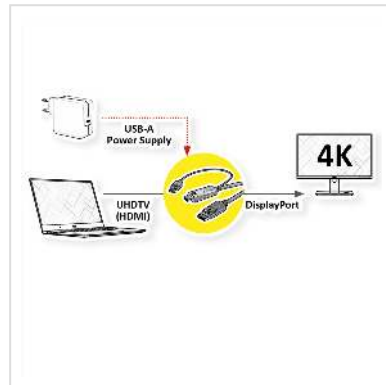

# ROLINE HDMI-Kabel UltraHDTV - DisplayPort, ST/ST, schwarz, 2 m

Artikelnummer	11.04.5992
Hersteller	ROLINE
Hersteller-Art.-Nr.	11.04.5992
EAN (Einzelstück)	7630049619494

**roline**  
Designed for Professionals

**4K**

**UHDTV nach DisplayPort Kabel zum Übertragen von Inhalten von beispielsweise Ihrer Grafikkarte (HDMI) auf Ihren Monitor (DP) - mit einer Qualität von bis zu 3840x2160 @60Hz, inkl. Audio-Übertragung!**

- HDTV (HDMI) ist der Standard für die digitale Video-Übertragung im TV-/Multimedia-Bereich für z.B. Anbindung eines Gerätes mit HDMI-Schnittstelle an einen Monitor mit DisplayPort-Anschluss
- Kabel mit einem UHDTV- und einem DisplayPort Stecker
- Hinweis: Ein UHDTV-DisplayPort-Kabel ist nur in einer Richtung verwendbar: Der HDMI Port-Stecker ist nur auf der Datenquellenseite verwendbar (z.B. Grafikkarte)

**ROLINE HDMI Kabel mit Displayport Stecker zum Verbinden eines Laptops, PCs, Monitors oder einer Grafikkarte mit einem TV, Beamer oder Projektor (DP Anschluss) - Bildschirmübertragungen in hochauflösender 4K Qualität.**