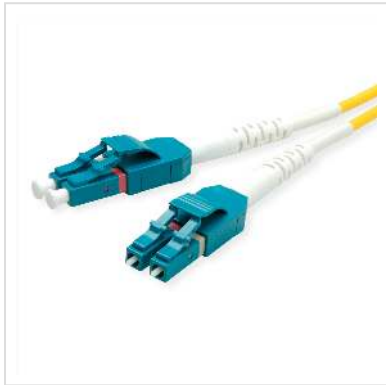

ROLINE LWL-Kabel Duplex, Single Mode 9/125µm OS2, LC/LC, gelb, 7 m

Artikelnummer	21.15.8784
Hersteller	ROLINE
Hersteller-Art.-Nr.	21.15.8784
EAN (Einzelstück)	7630049620094

LSOH

ROLINE LSOH LWL-Patchkabel mit Single Mode-Fasern in OS2-Qualität

- Kabelmantel aus halogenfreiem, raucharmem und flammwidrigem Material
- Konfektioniert mit hochwertigen Steckern mit Keramik-Ferrule
- Duplex-Kabel in Vollader
- Hohe Zugfestigkeit durch Aramid-Fasern

Technische Daten

Hersteller	ROLINE
Produktgruppe	Fiber Optic Kabel
Produkttyp	LWL-Patchkabel Singlemode
Farbe	gelb
Länge	7 m
Anzahl Fasern	2
Kabeltyp	Duplexkabel
Aussenkabel	nein

Faserquerschnitt	9/125µm OS2
------------------	-------------