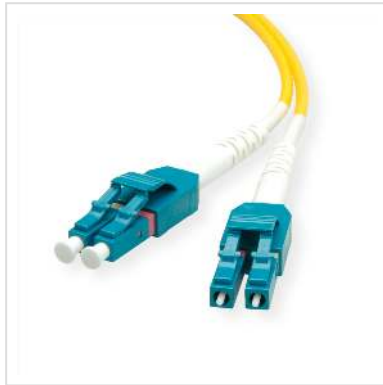

ROLINE LWL-Kabel Duplex, Single Mode 9/125µm OS2, LC/LC, gelb, 7 m

Artikelnummer	21.15.8784
Hersteller	ROLINE
Hersteller-Art.-Nr.	21.15.8784
EAN (Einzelstück)	7630049620094

LSOH

ROLINE LSOH LWL-Patchkabel mit Single Mode-Fasern in OS2-Qualität

- Kabelmantel aus halogenfreiem, raucharmem und flammwidrigem Material
- Konfektioniert mit hochwertigen Steckern mit Keramik-Ferrule
- Duplex-Kabel in Vollader
- Hohe Zugfestigkeit durch Aramid-Fasern

Technische Daten

Hersteller	ROLINE
Produktgruppe	Fiber Optic Kabel
Produkttyp	LWL-Patchkabel Singlemode
Farbe	gelb
Länge	7 m
Anzahl Fasern	2
Kabeltyp	Duplexkabel
Aussenkabel	nein

Faserquerschnitt	9/125µm OS2
------------------	-------------

Stecker Seite 2 Ferrule	Keramik
-------------------------	---------

Farbe (Kabel)	gelb
---------------	------

Aramid Zugentlastung	ja
----------------------	----

Gekreuzt	ja
----------	----

Aussen-Ø Kabel	3,0 mm
----------------	--------