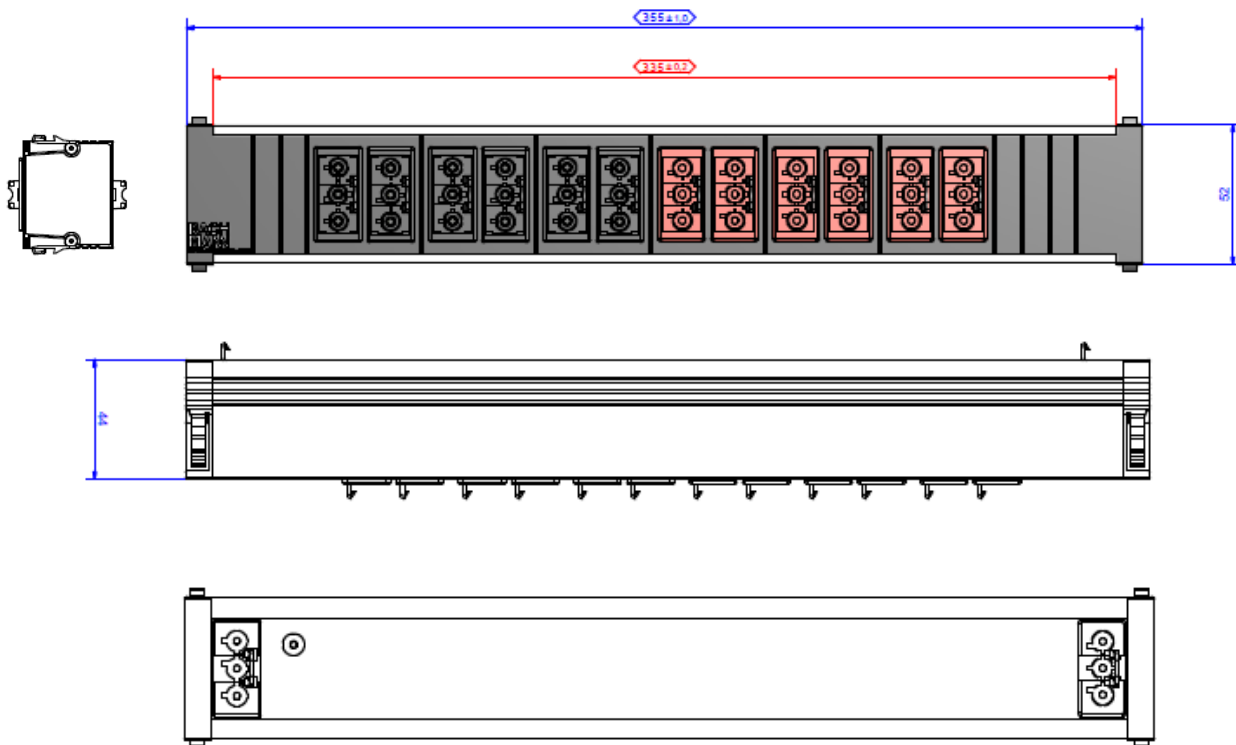

Skizze / Bild

Consolidation Point 6xGST18 schwarz 6xGST18 rot	Consolidation Point 6xGST18 black 6xGST18 red
<b>Steckdosen:</b> <ul style="list-style-type: none"> <li>• 6x GST18i3 Buchse schwarz</li> <li>• 6x GST18i3 Buchse rot</li> <li>• 3-polig</li> <li>• 16A AC250V</li> </ul>	<b>Sockets:</b> <ul style="list-style-type: none"> <li>• 6x GST18i3 socket black</li> <li>• 6x GST18i3 socket red</li> <li>• 3-pole</li> <li>• 16A AC250V</li> </ul>
<b>Anschluss:</b> <ul style="list-style-type: none"> <li>• 1x Stromeingang über Wieland GST18i3 schwarz</li> <li>• 1x Stromeingang über Wieland GST18i3 rot</li> </ul>	<b>Connection:</b> <ul style="list-style-type: none"> <li>• 1x Power input via Wieland GST18i3 black</li> <li>• 1x Power input via Wieland GST18i3 red</li> </ul>
<b>Profil:</b> <ul style="list-style-type: none"> <li>• Keine HE, Aluminium eloxiert</li> </ul>	<b>Profile:</b> <ul style="list-style-type: none"> <li>• No 1U, aluminium anodized</li> </ul>
<b>Kunststoff:</b> <ul style="list-style-type: none"> <li>• Schwarz</li> </ul>	<b>Plastic material:</b> <ul style="list-style-type: none"> <li>• Black</li> </ul>
<b>Abmessungen: Länge x Breite x Höhe(in mm)</b> <ul style="list-style-type: none"> <li>• 355 x 52 x 44</li> </ul>	<b>Dimensions: length x width x height (in mm)</b> <ul style="list-style-type: none"> <li>• 355 x 52 x 44</li> </ul>
<b>Lieferform:</b> <ul style="list-style-type: none"> <li>• Im Polybeutel</li> </ul>	<b>Packing:</b> <ul style="list-style-type: none"> <li>• In polybag</li> </ul>
<b>Lieferumfang:</b> <ul style="list-style-type: none"> <li>• 1x Steckdosenleiste</li> </ul>	<b>Extent of delivery:</b> <ul style="list-style-type: none"> <li>• 1x power strip</li> </ul>