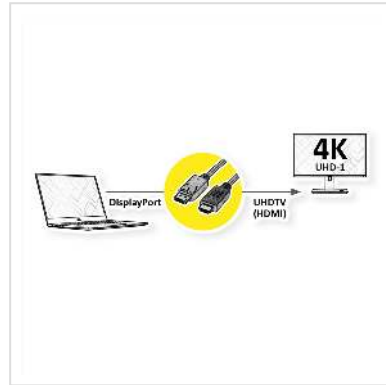

ROLINE DisplayPort Kabel DP - UHDTV, Slim, ST/ST, schwarz, 1 m

Artikelnummer	11.04.5995
Hersteller	ROLINE
Hersteller-Art.-Nr.	11.04.5995
EAN (Einzelstück)	7630049621190

roline
Designed for Professionals

Besonders dünnes Kabel zum Übertragen von Inhalten von beispielsweise Ihrer Grafikkarte mit DisplayPort auf Ihren TV (UHDTV) - mit einer Qualität von bis zu 3840x2160 @60Hz, inkl. Audio-Übertragung!

- HDTV ist der Standard für die digitale Video-Übertragung im TV-/Multimedia-Bereich für z.B.: Anbindung eines TV-Gerätes mit HDMI-Schnittstelle an ein Abspielgerät mit DisplayPort-Anschluss.
- Kabel mit einem DisplayPort- und einem HDTV-Stecker.
- Hinweis: Ein DisplayPort-HDTV-Kabel ist nur in einer Richtung verwendbar: Der DisplayPort-Stecker ist nur auf der Datenquellenseite verwendbar (z.B. Grafikkarte).

ROLINE Displayport Kabel mit HDTV Stecker zum Verbinden eines Laptops, PCs, Monitors oder einer Grafikkarte (mit DisplayPort) mit einem HDMI-TV oder -Projektor - Bildschirmübertragungen in hochauflösender 4K Ultra HD Qualität.

Tonwiedergabe auf dem Anzeigegerät in hoher Auflösung.

Technische Daten

Hersteller	ROLINE
Produktgruppe	Kabel
Produkttyp	DP-UHDTV-Kabel
Farbe	schwarz
Länge	1 m
Übertragungsqualität	DisplayPort v1.2
Max. Auflösung	3840 x 2160 @60Hz (4K, UHD-1)
Stecker Seite 1	DisplayPort Stecker
Stecker Seite 2	UHDTV Stecker
Seite 1 Typ des Anschlusses	DisplayPort
Seite 1 Art des Anschlusses	Männlich (Stecker)
Seite 2 Typ des Anschlusses	UHDTV
Seite 2 Art des Anschlusses	Männlich (Stecker)
Anwendungsbereich	extern
Kabelschirmung	geschirmt
Gewicht	46 g
Verpackungshöhe	20 mm
Verpackungsbreite	100 mm
Verpackungstiefe	100 mm
Paketgewicht	0.096 kg