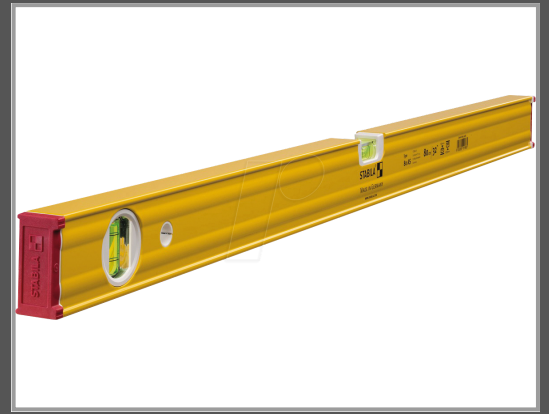

# Stabila Wasserwaage Type 80 AS 80cm gelb

STABILA 1719166 19166

Gruppe	Spezialwerkzeuge
Hersteller	Stabila
Hersteller Art. Nr.	19166
EAN/UPC	4005069191665

## Beschreibung

STABILA 19166 - Wasserwaage mit Verstärkungsrippen, Type 80 AS, 800 mm